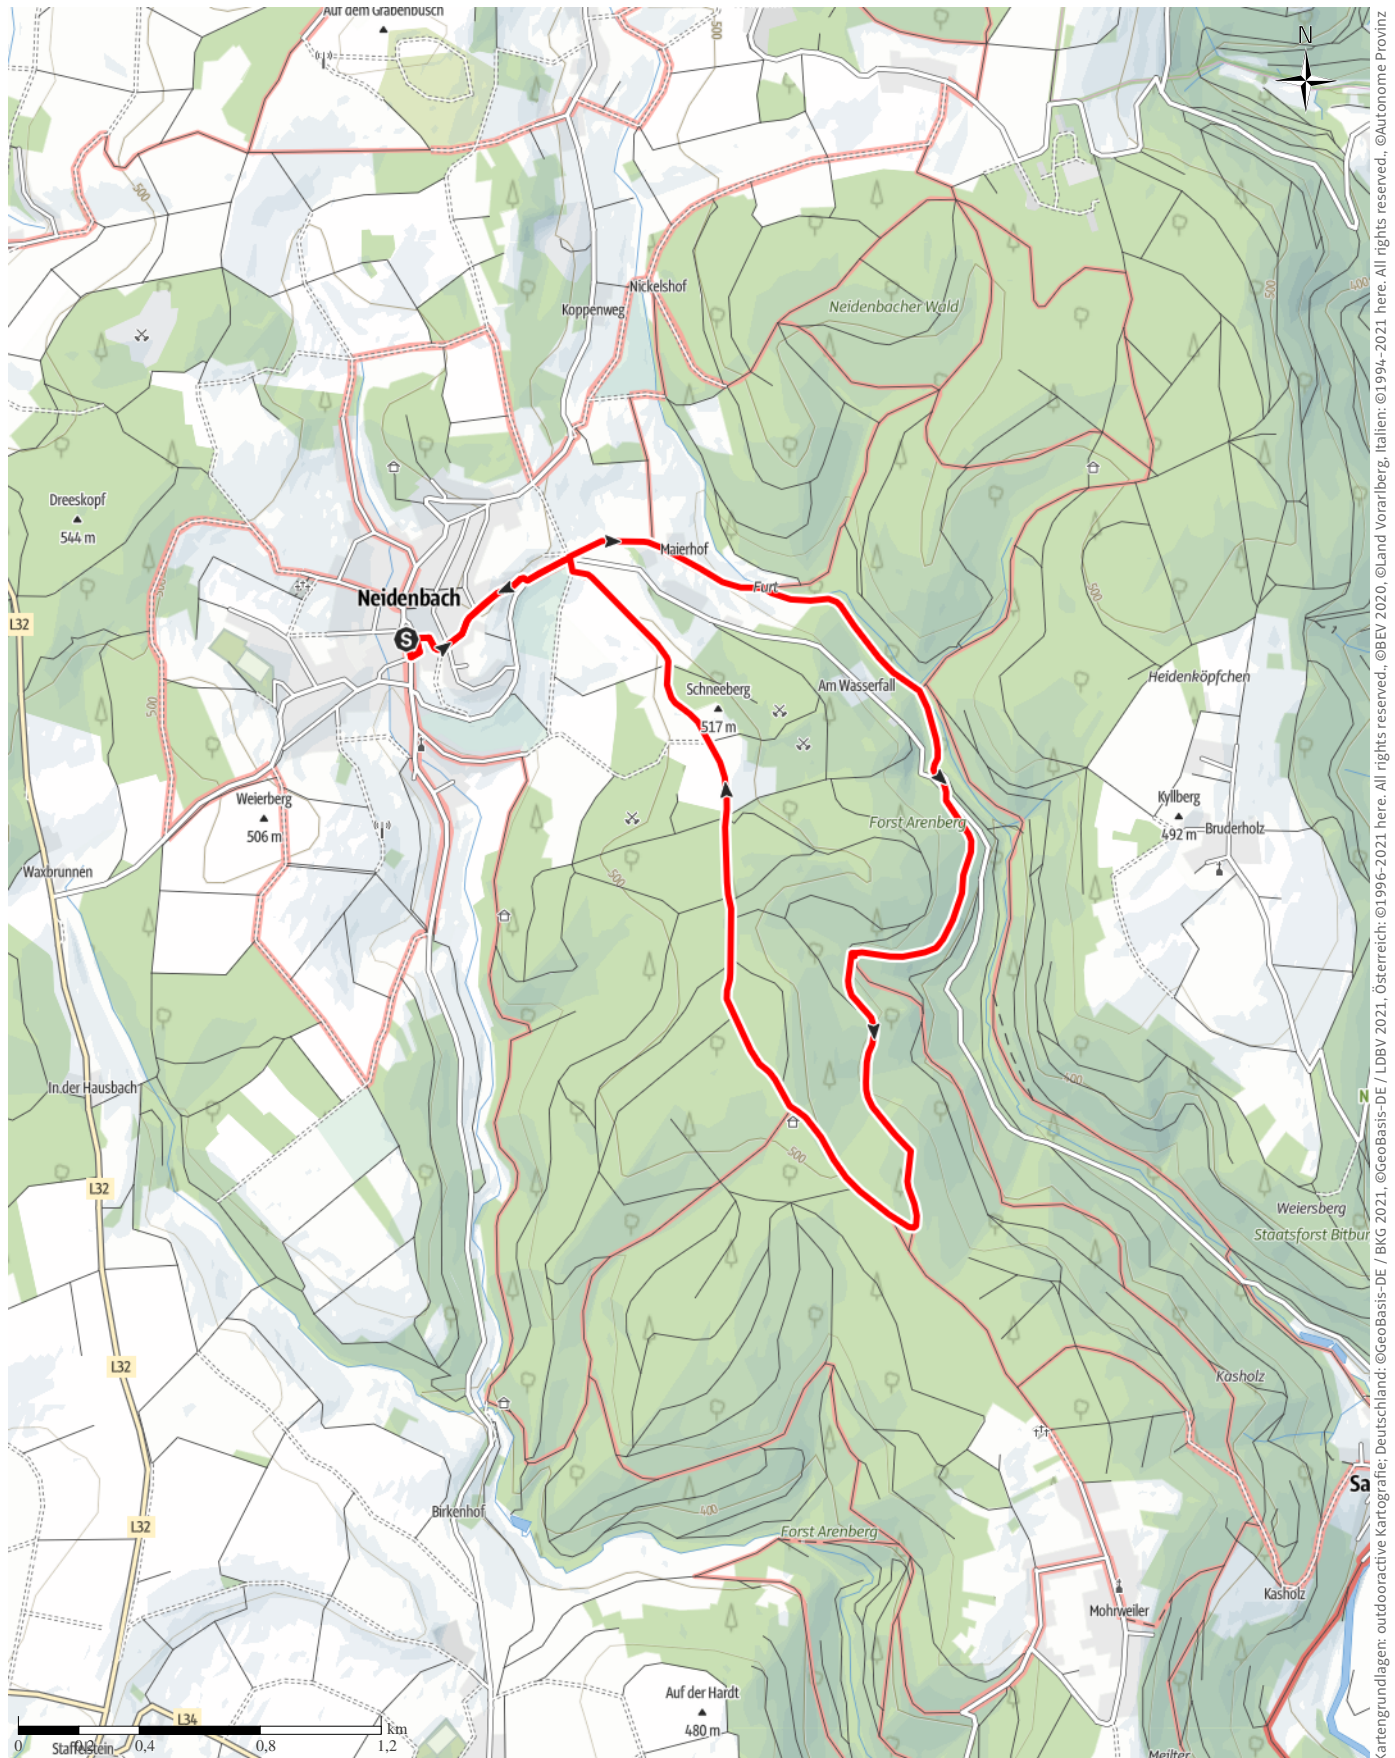

# Neidenbach N 2

← 8 km

🕒 2:15 h

▲ 160 m

▼ 160 m

Schwierigkeit -

Kartengrundlagen: outdooractive Kartografie; Deutschland: ©GeoBasis-DE / BKG 2021, ©GeoBasis-DE / LDBV 2021, Österreich: ©1996-2021 here. All rights reserved. ©BBEV 2020, ©Land Vorarlberg, Italien: ©1994-2021 here. All rights reserved. ©Autonome Provinz Bozen – Südtirol – Abteilung Natur, Landschaft und Raumentwicklung, ©Cartago S.R.L. Kartengrundlagen: outdooractive Kartografie; ©OpenStreetMap (www.openstreetmap.org)