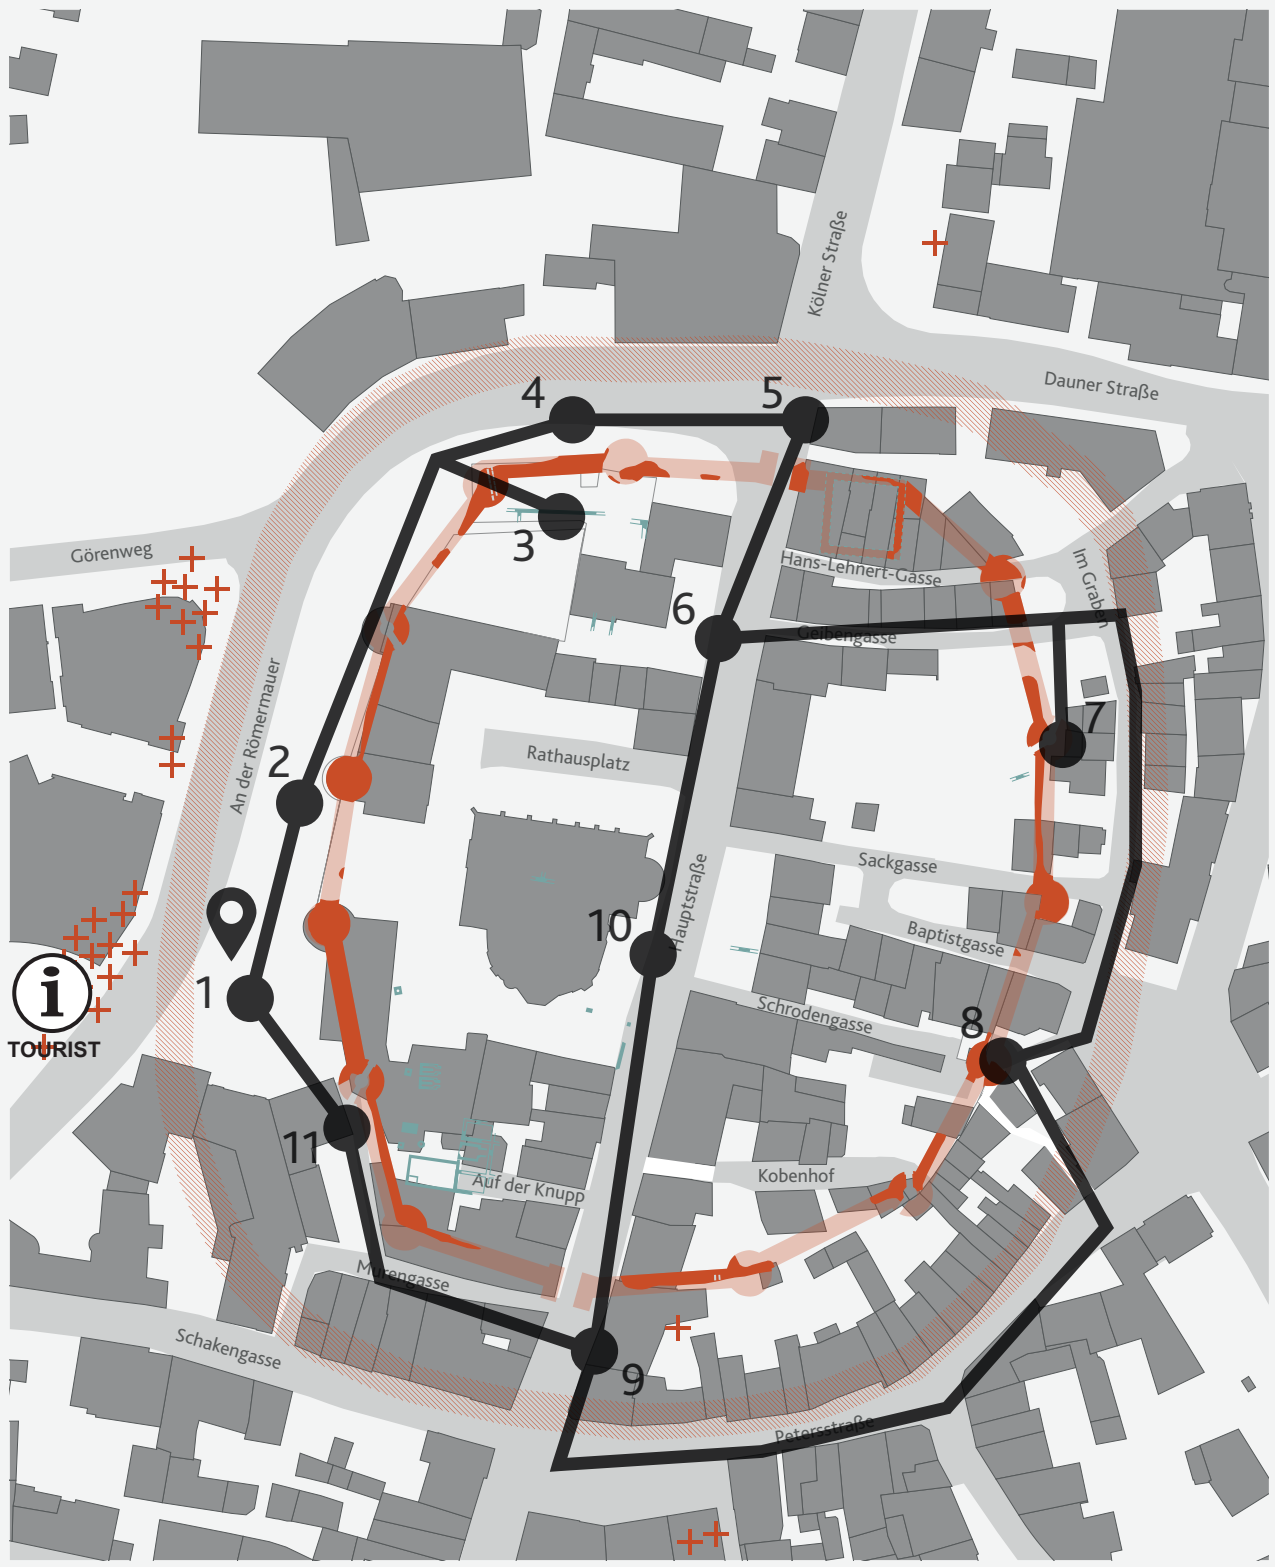

Archäologischer Parcours Bitburg

0 10 50 m