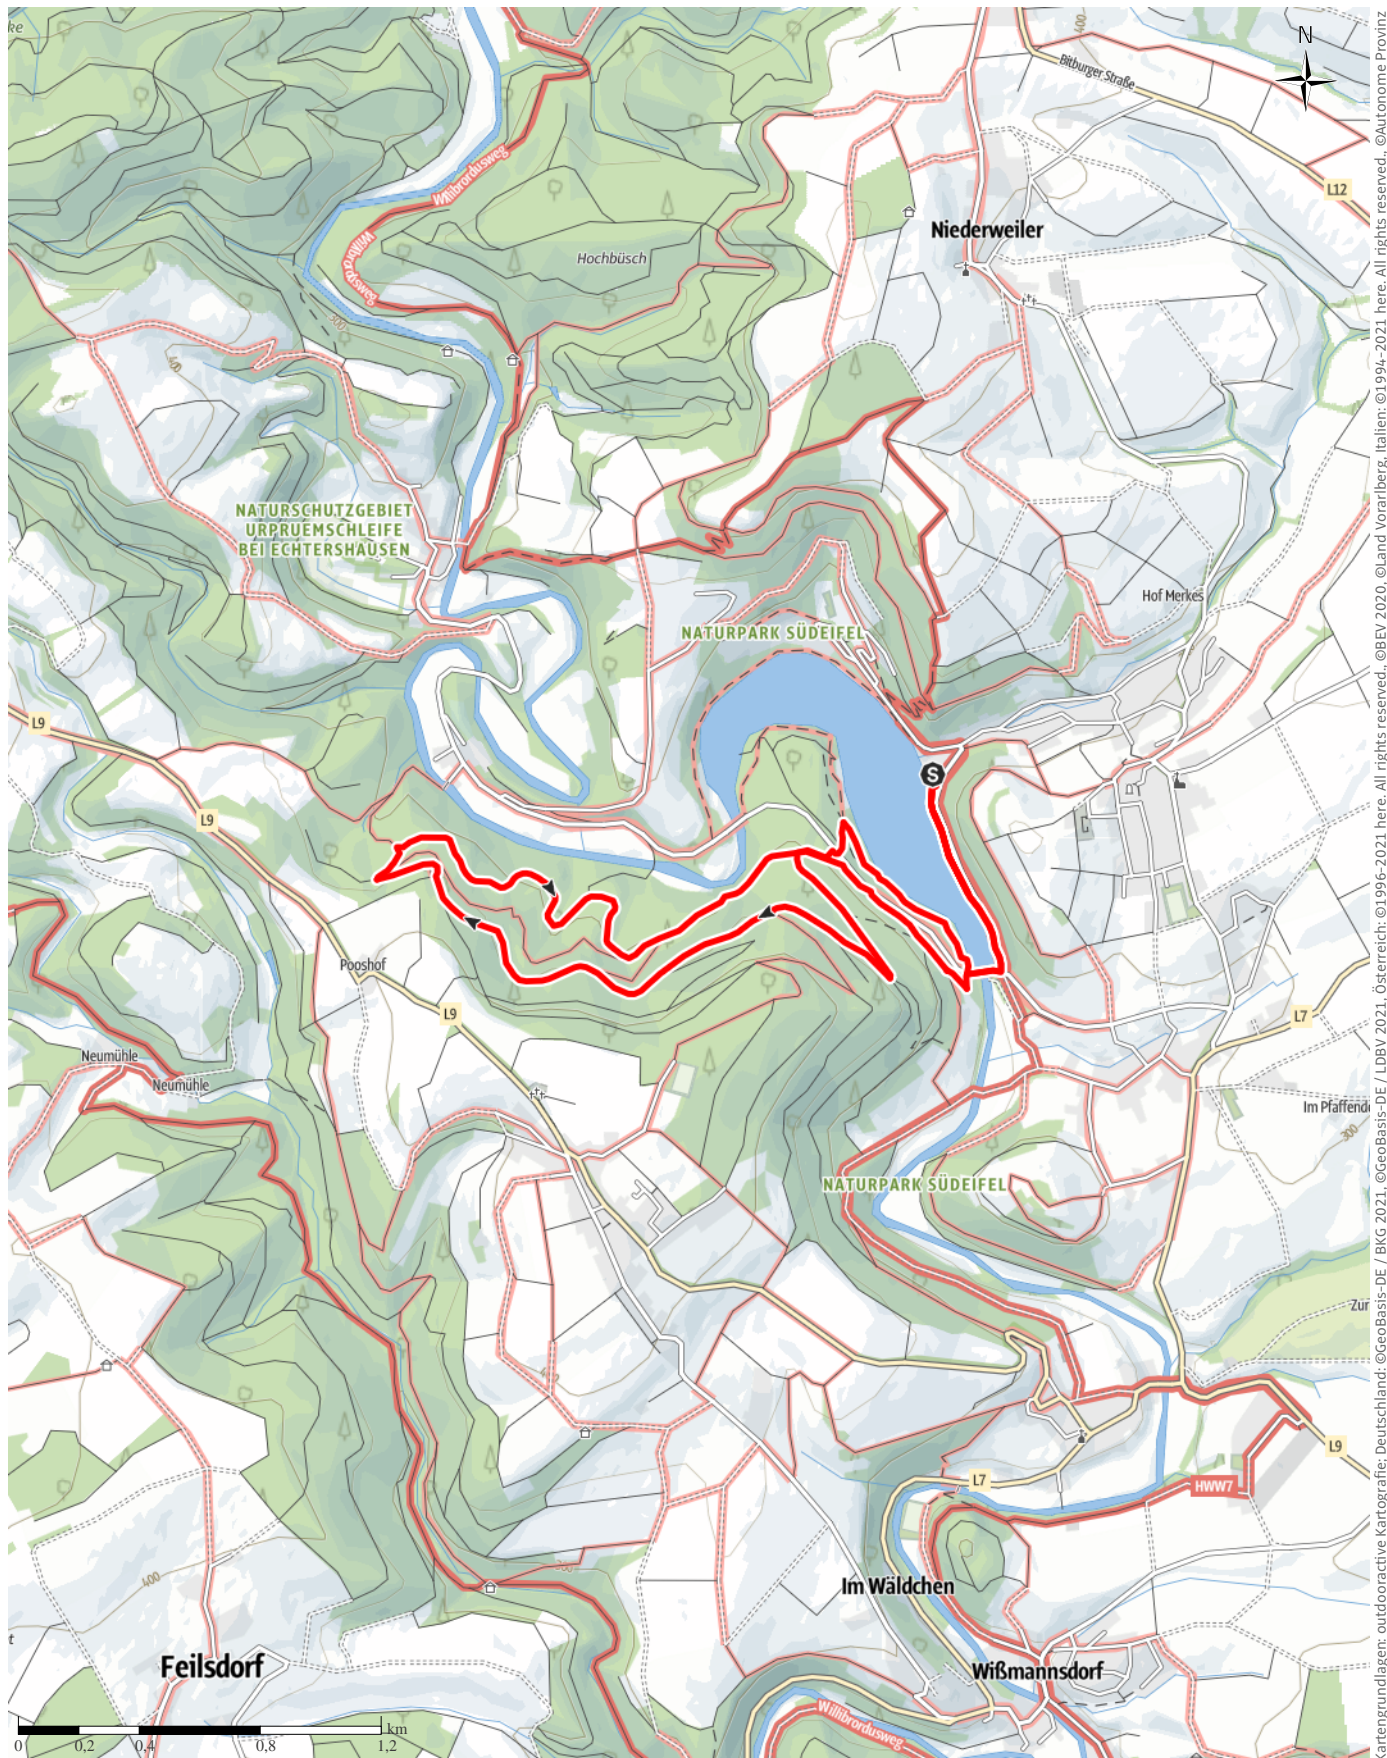

Biersdorf am See - Hammer Büsch

↔ 9 km

🕒 2:45 h

▲ 157 m

▼ 145 m

Schwierigkeit -

Kartengrundlagen: outdooractive Kartografie; Deutschland: ©GeoBasis-DE / BKG 2021, ©GeoBasis-DE / LDBV 2021, Österreich: ©1996-2021 here, All rights reserved, ©BBV 2020, ©Land Vorarlberg, Italien: ©1994-2021 here, All rights reserved, ©Autonome Provinz Bozen – Südtirol – Abteilung Natur, Landschaft und Raumentwicklung, ©Cartago S.R.L. Kartengrundlagen: outdooractive Kartografie; ©OpenStreetMap (www.openstreetmap.org)