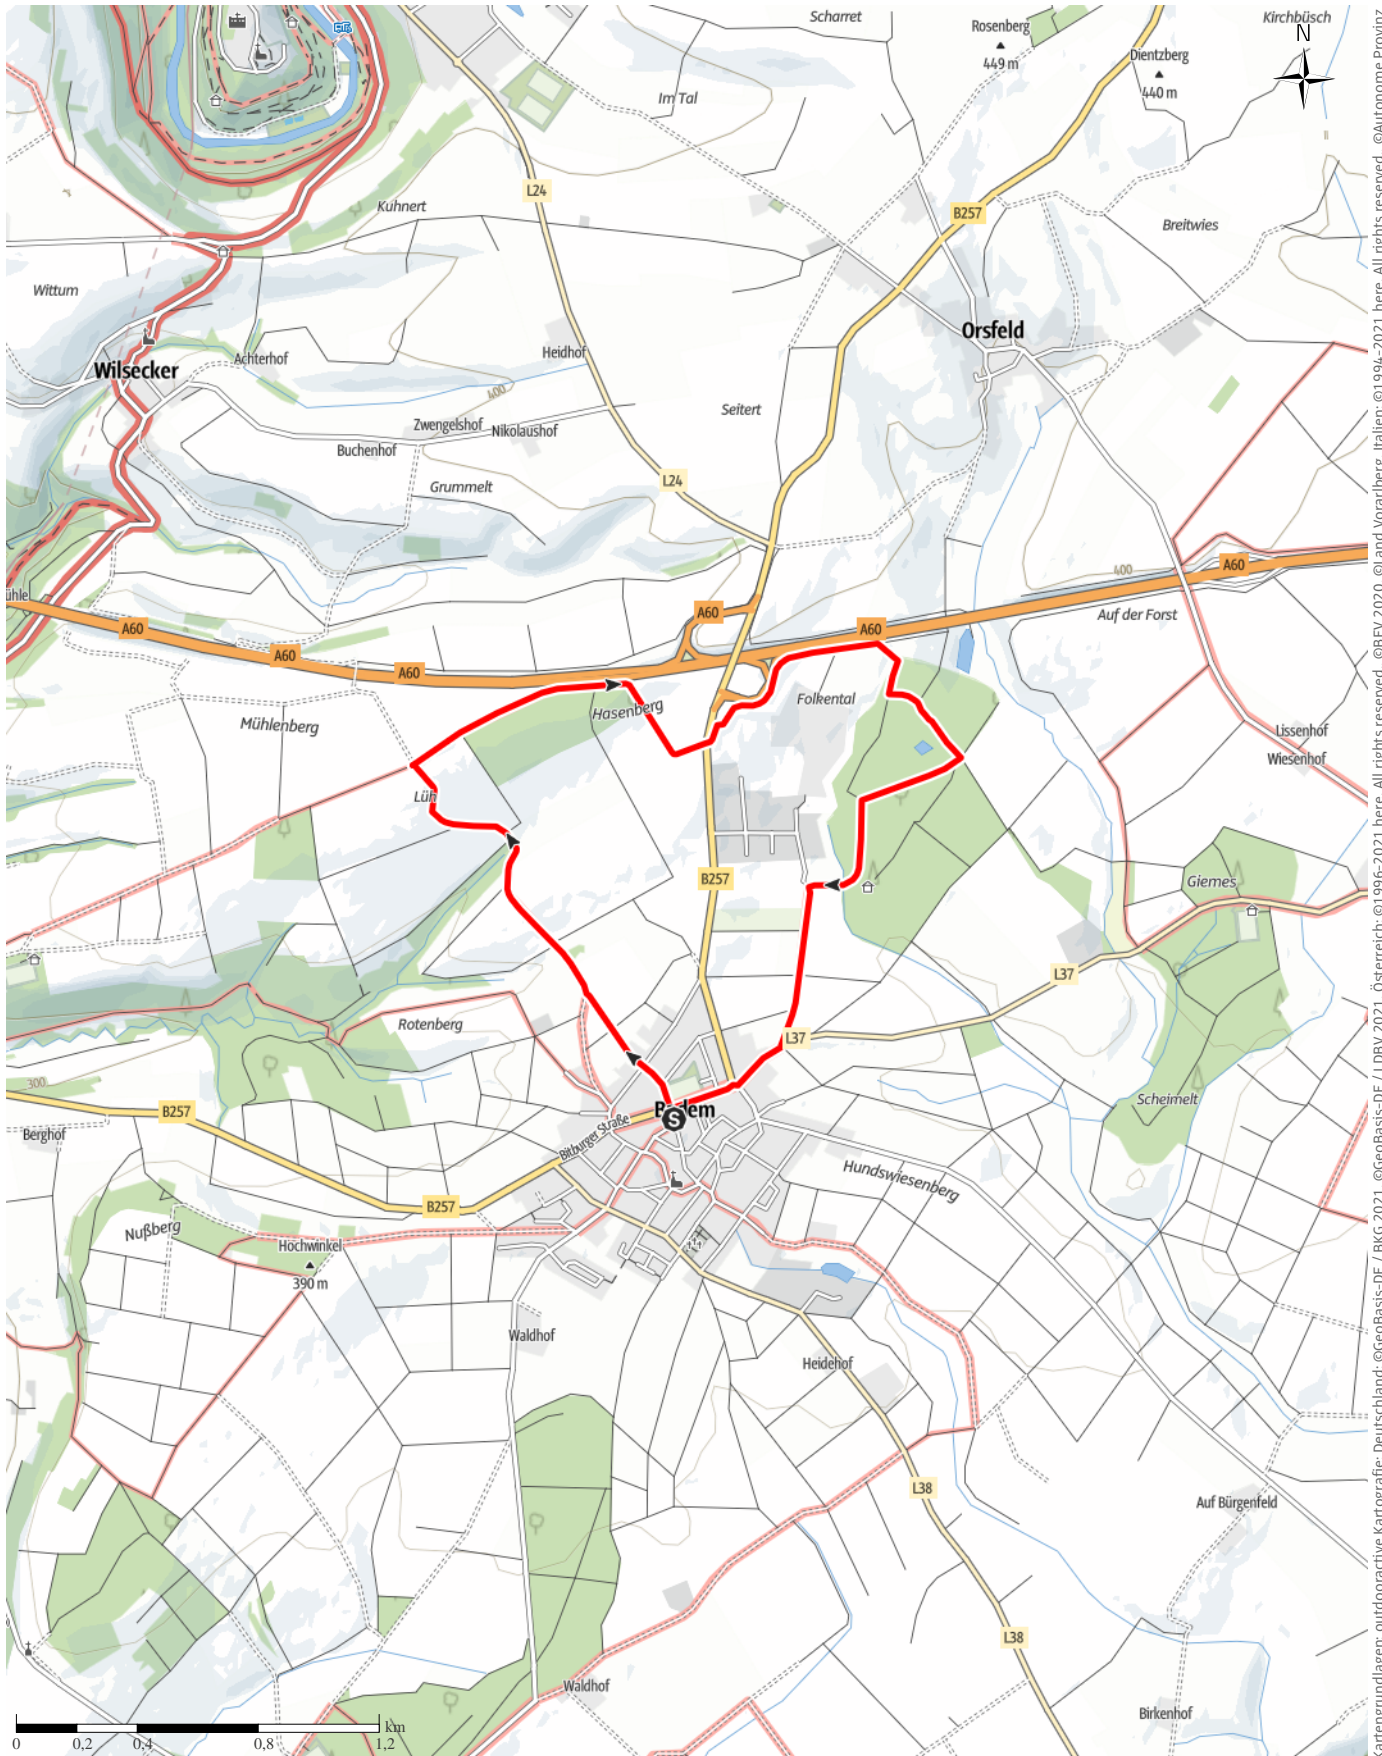

# Badem B1

← 6 km

🕒 1:30 h

⬆️ 62 m

⬆️ 45 m

Schwierigkeit -

Kartengrundlagen: outdooractive Kartografie; Deutschland: ©GeoBasis-DE / BKG 2021, ©GeoBasis-DE / LDBV 2021, Österreich: ©1996-2021 here, All rights reserved. ©BBEV 2020, ©Land Vorarlberg, Italien: ©1994-2021 here, All rights reserved. ©Autonome Provinz Bozen – Südtirol – Abteilung Natur, Landschaft und Raumentwicklung, © Cartago S.R.L. Kartengrundlagen: outdooractive Kartografie; ©OpenStreetMap (www.openstreetmap.org)