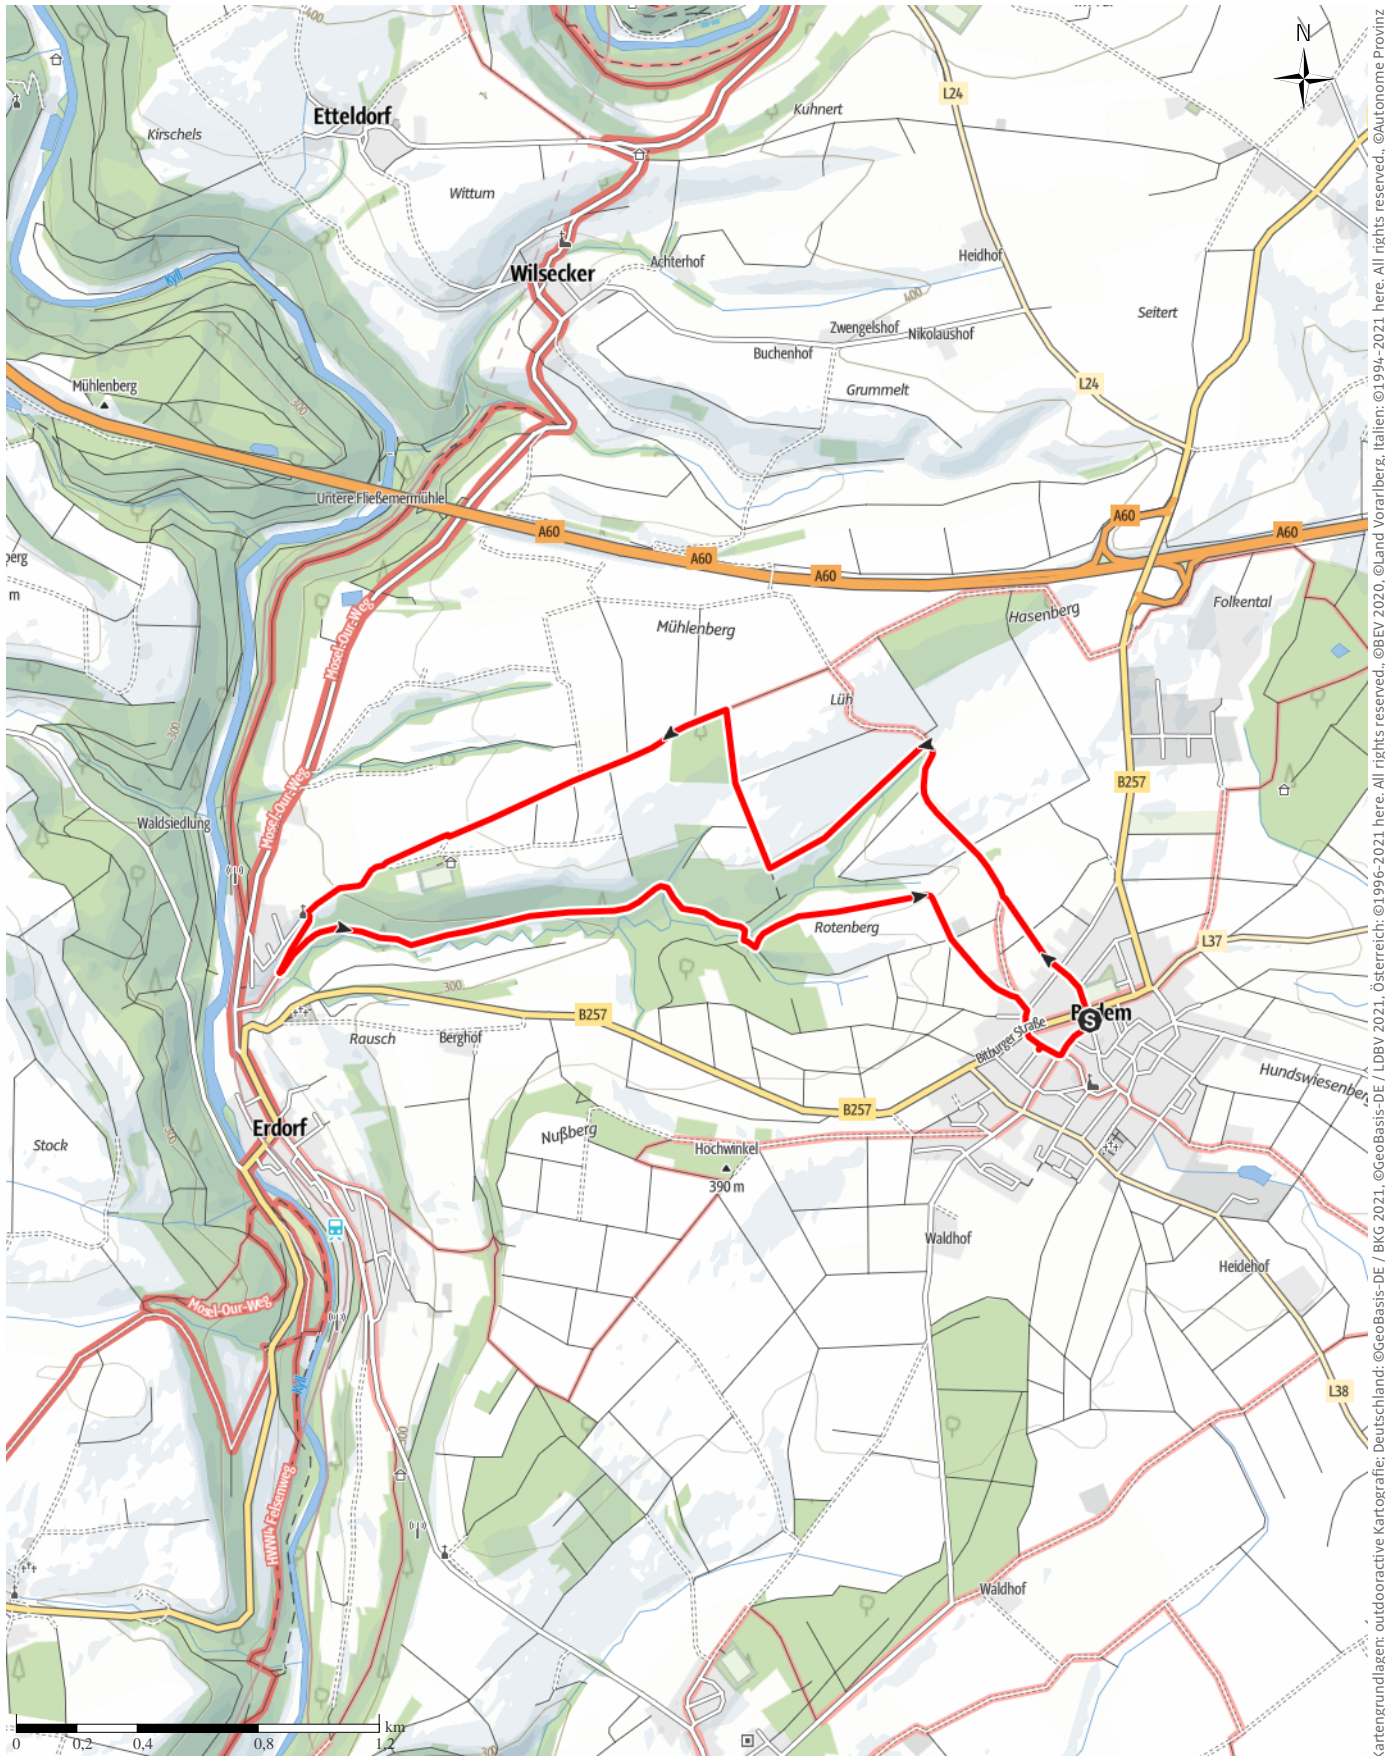

Badem B3

↔ 7,6 km

🕒 2:05 h

▲ 131 m

▼ 154 m

Schwierigkeit -

Kartengrundlagen: outdooractive Kartografie; Deutschland: ©GeoBasis-DE / BKG 2021, ©GeoBasis-DE / LDVB 2021, Österreich: ©1996-2021 here, All rights reserved. ©BBE 2020, ©Land Vorarlberg, Italien: ©1994-2021 here, All rights reserved. ©Autonome Provinz Bozen – Südtirol – Abteilung Natur, Landschaft und Raumentwicklung, © Cartago S.R.L. Kartengrundlagen: outdooractive Kartografie; ©OpenStreetMap (www.openstreetmap.org)