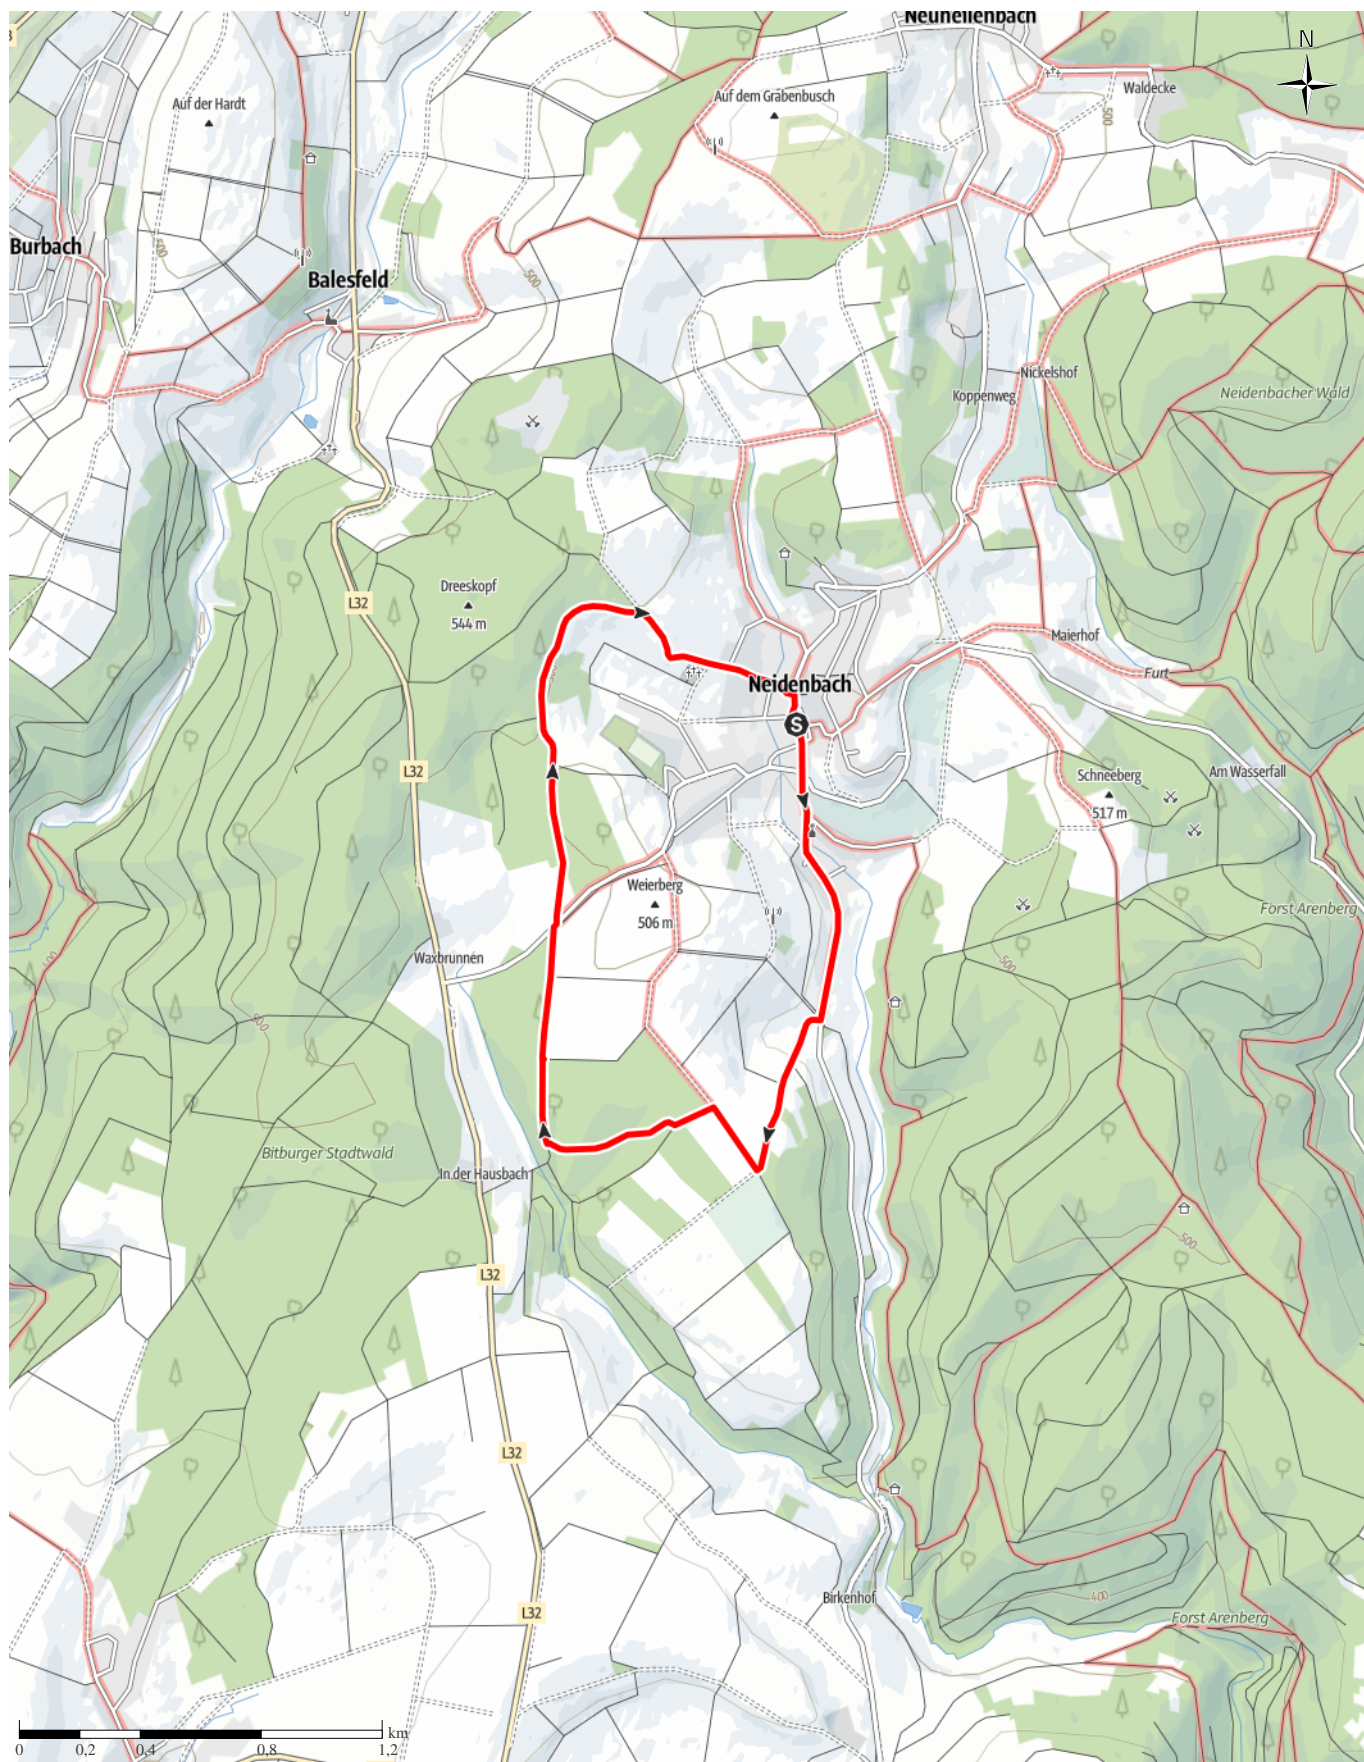

Neidenbach N4

↔ 5,3 km

🕒 1:25 h

⬆️ 68 m

⬆️ 67 m

Schwierigkeit -

Kartengrundlagen: outdooractive Kartografie; Deutschland: ©GeoBasis-DE / BKG 2021, ©GeoBasis-DE / LDBV 2021, Österreich: ©1996-2021 here. All rights reserved. ©BBV 2020, ©Land Vorarlberg, Italien: ©1994-2021 here. All rights reserved. ©Autonome Provinz Bozen – Südtirol – Abteilung Natur, Landschaft und Raumentwicklung, ©Cartago S.R.L. Kartengrundlagen: outdooractive Kartografie; ©OpenStreetMap (www.openstreetmap.org)