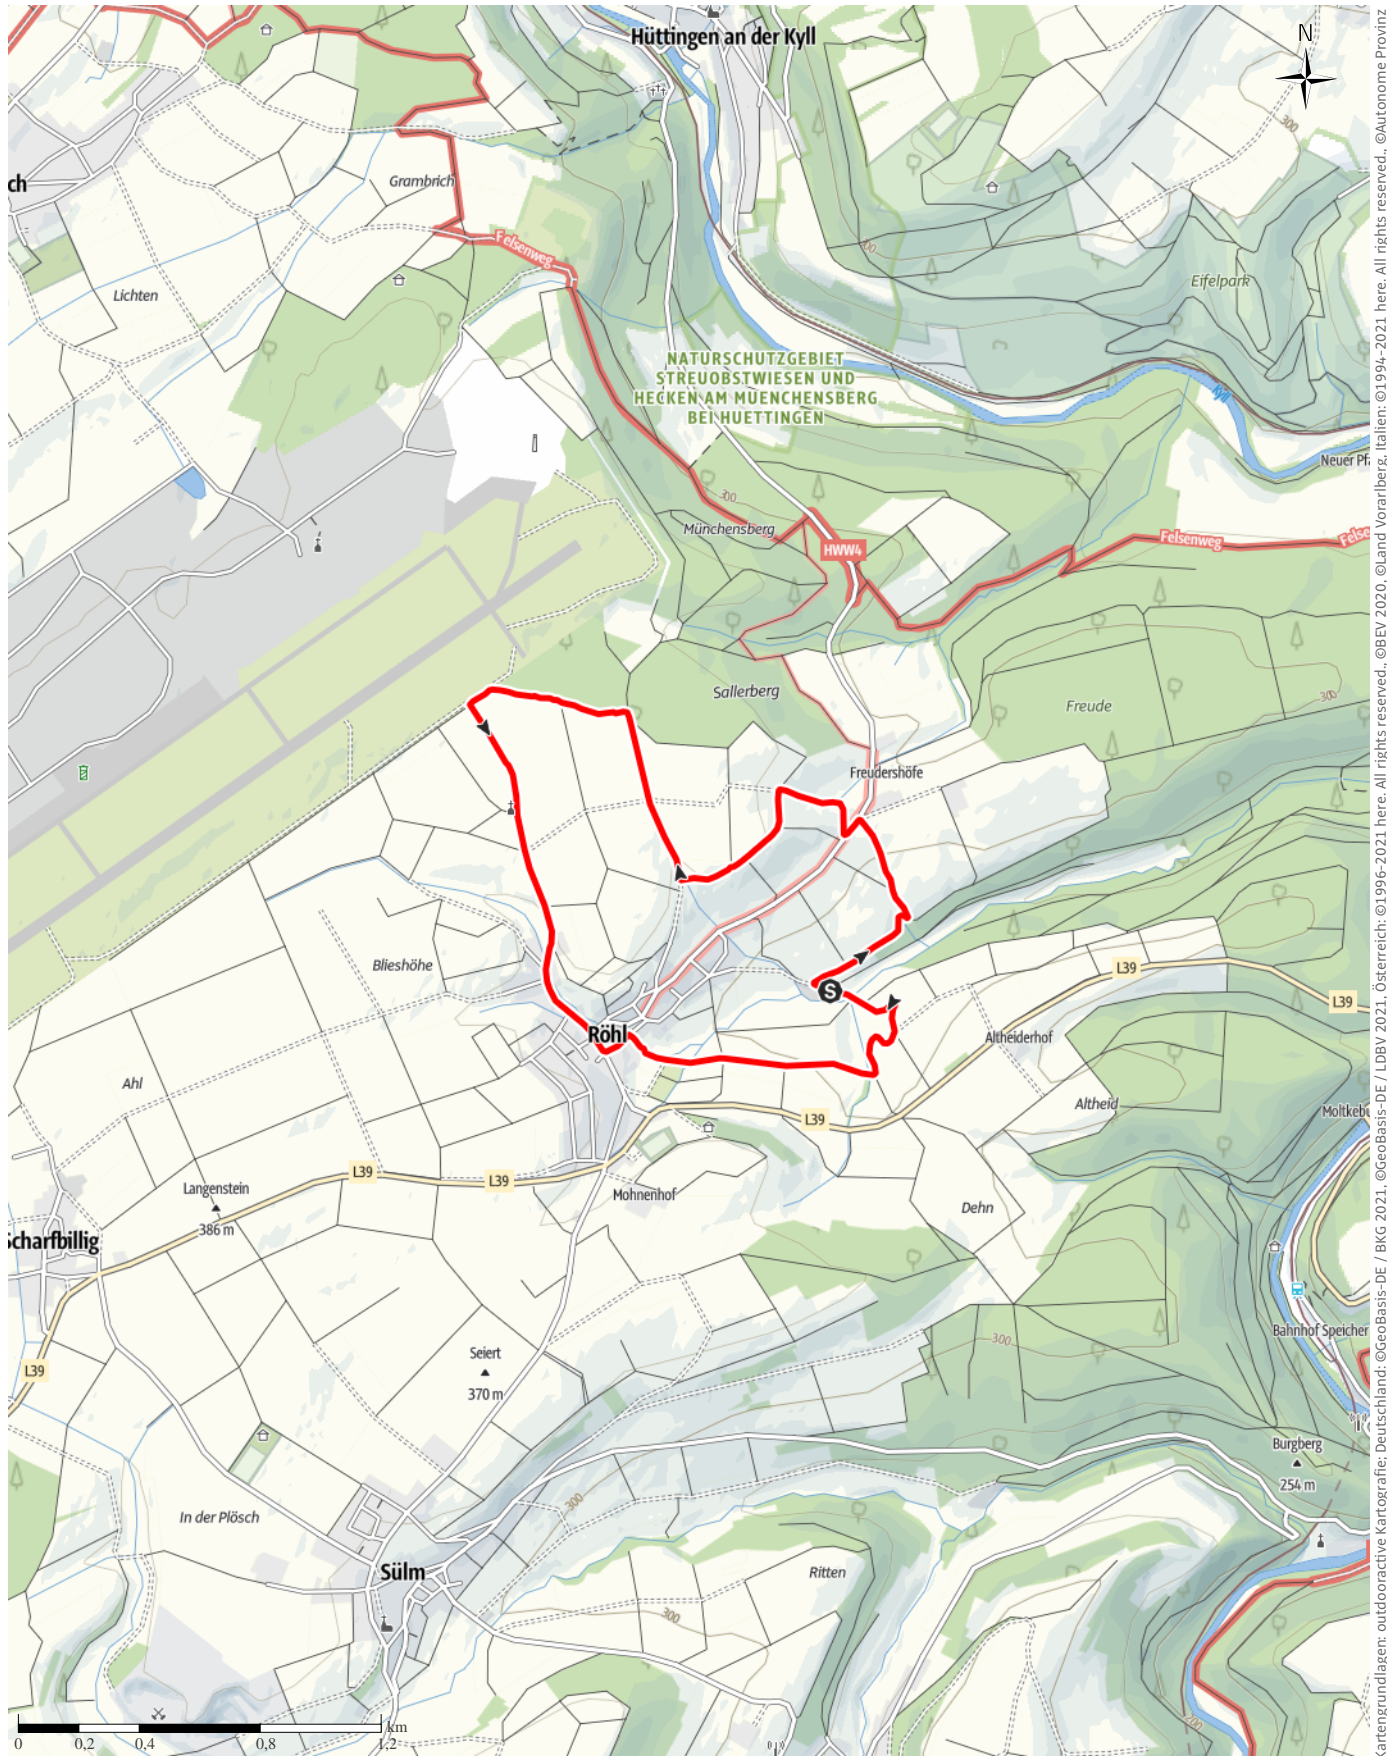

Röhler Insektenlehrpfad

↔ 5,8 km

🕒 1:35 h

📏 102 m

📏 96 m

Schwierigkeit -

Kartengrundlagen: outdooractive Kartografie; Deutschland: ©GeoBasis-DE / LDBV 2021, Österreich: ©1996-2021 here. All rights reserved. ©BBEV 2020, ©Land Vorarlberg, Italien: ©1994-2021 here. All rights reserved. ©Autonome Provinz Bozen – Südtirol – Abteilung Natur, Landschaft und Raumentwicklung, © Cartago S.R.L. Kartengrundlagen: outdooractive Kartografie; ©OpenStreetMap (www.openstreetmap.org)