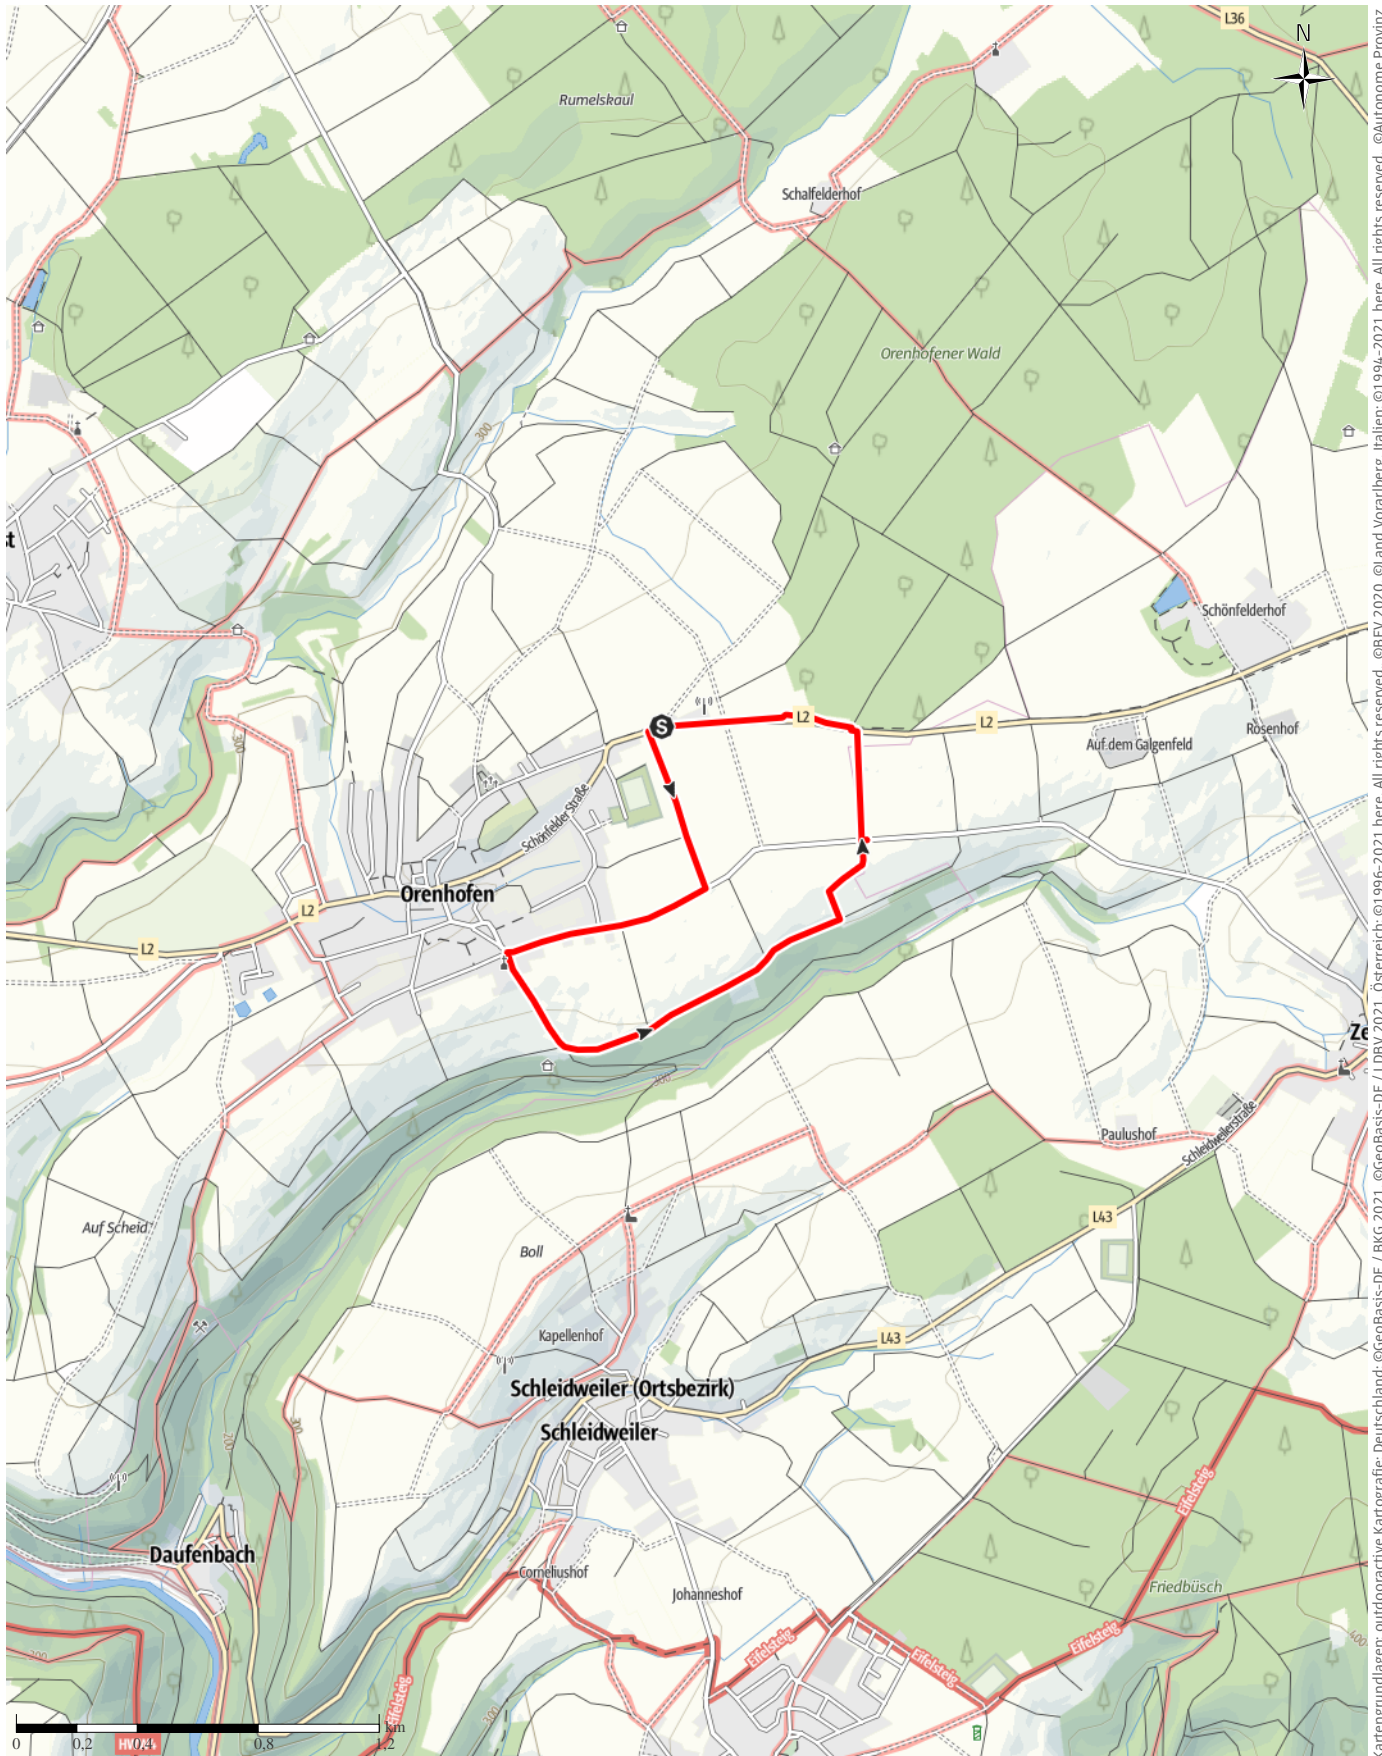

Orenhofen 4

↔ 4,2 km

🕒 1:05 h

▲ 43 m

▼ 43 m

Schwierigkeit -

Kartengrundlagen: outdooractive Kartografie; Deutschland: ©GeoBasis-DE / BKG 2021, ©GeoBasis-DE / LDBV 2021, Österreich: ©1996-2021 here, All rights reserved, ©BBEV 2020, ©Land Vorarlberg, Italien: ©1994-2021 here, All rights reserved, ©Autonome Provinz Bozen – Südtirol – Abteilung Natur, Landschaft und Raumentwicklung, ©Cartago S.R.L. Kartengrundlagen: outdooractive Kartografie; ©OpenStreetMap (www.openstreetmap.org)