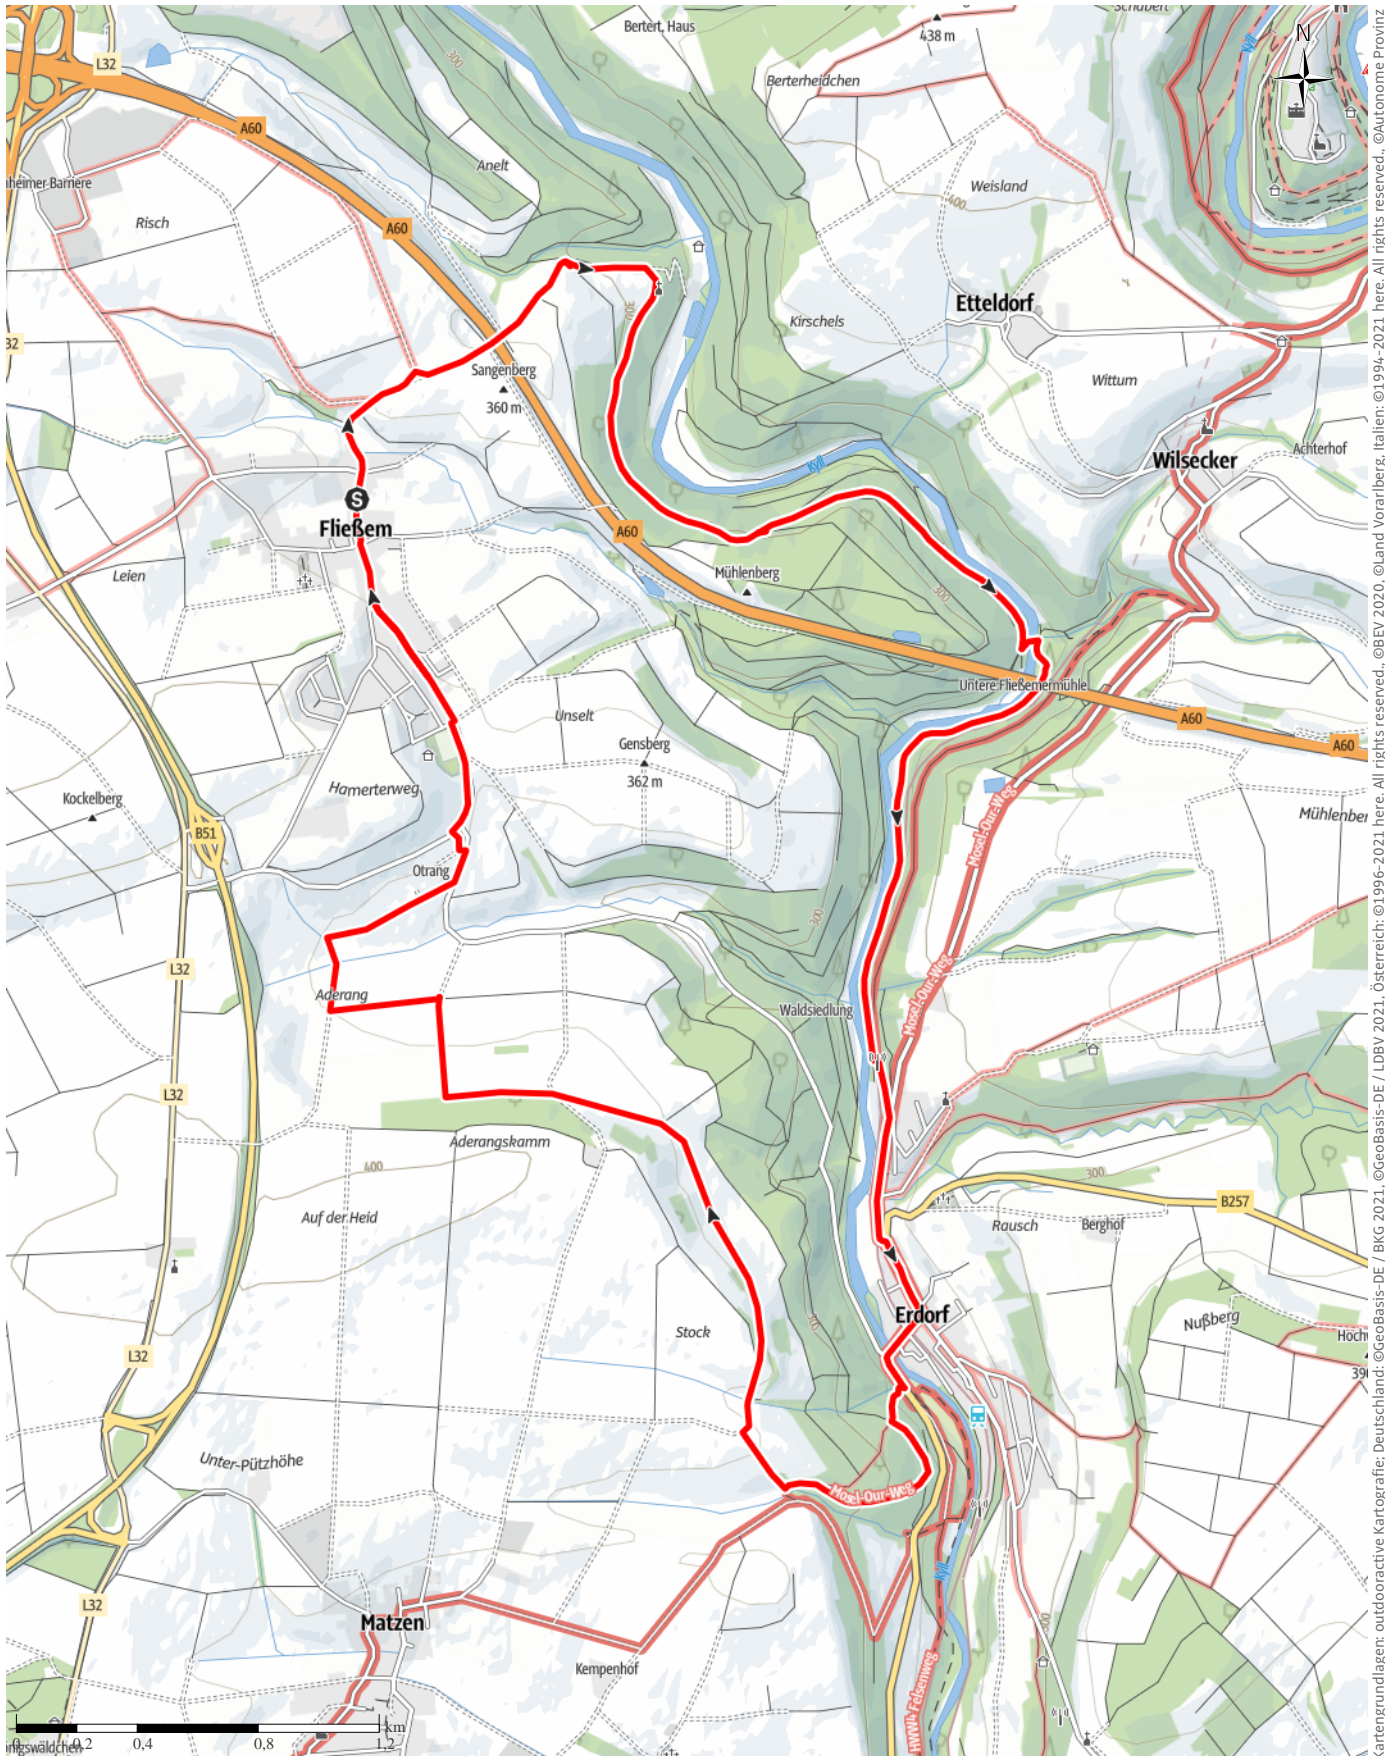

Fließem Römerweg

↔ 13,7 km

🕒 3:50 h

▲ 202 m

▼ 198 m

Schwierigkeit -

Kartengrundlagen: outdooractive Kartografie; Deutschland: ©GeoBasis-DE / BKG 2021, ©GeoBasis-DE / LDBV 2021, Österreich: ©1996-2021 here, All rights reserved., ©BEV 2020, ©Land Vorarlberg, Italien: ©1994-2021 here, All rights reserved., ©Autonome Provinz Bozen – Südtirol – Abteilung Natur, Landschaft und Raumentwicklung, © Cartago S.R.L. Kartengrundlagen: outdooractive Kartografie; ©OpenStreetMap (www.openstreetmap.org)