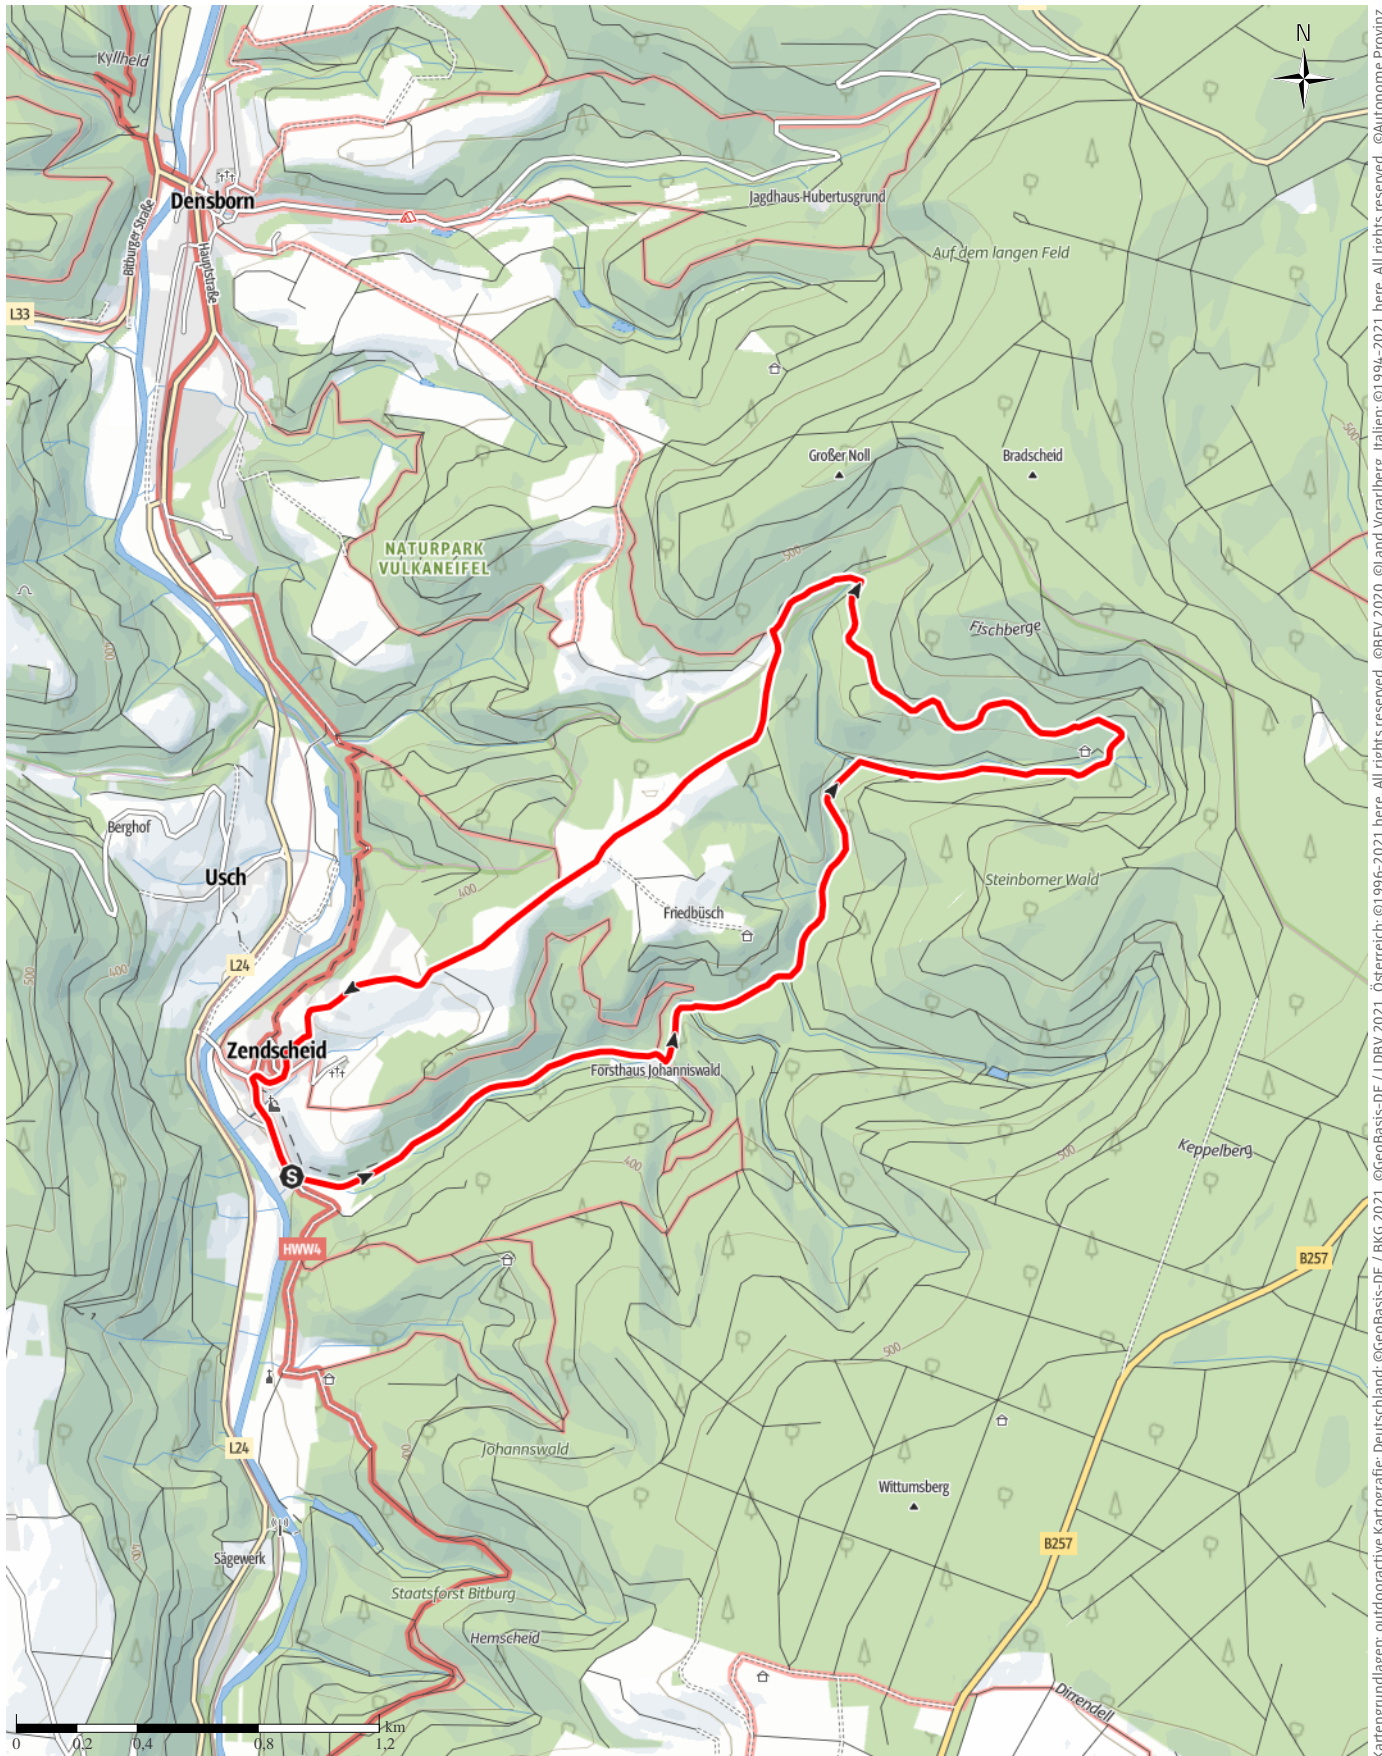

Wanderweg Zendscheid Z6

↔ 8,6 km

🕒 2:30 h

▲ 186 m

▼ 185 m

Schwierigkeit -

Kartengrundlagen: outdooractive Kartografie; Deutschland: ©GeoBasis-DE / BKG 2021, ©GeoBasis-DE / LDBV 2021, Österreich: ©1996-2021 here. All rights reserved. ©BBV 2020, ©Land Vorarlberg, Italien: ©1994-2021 here. All rights reserved. ©Autonome Provinz Bozen – Südtirol – Abteilung Natur, Landschaft und Raumentwicklung, ©Cartago S.R.L. Kartengrundlagen: outdooractive Kartografie; ©OpenStreetMap (www.openstreetmap.org)