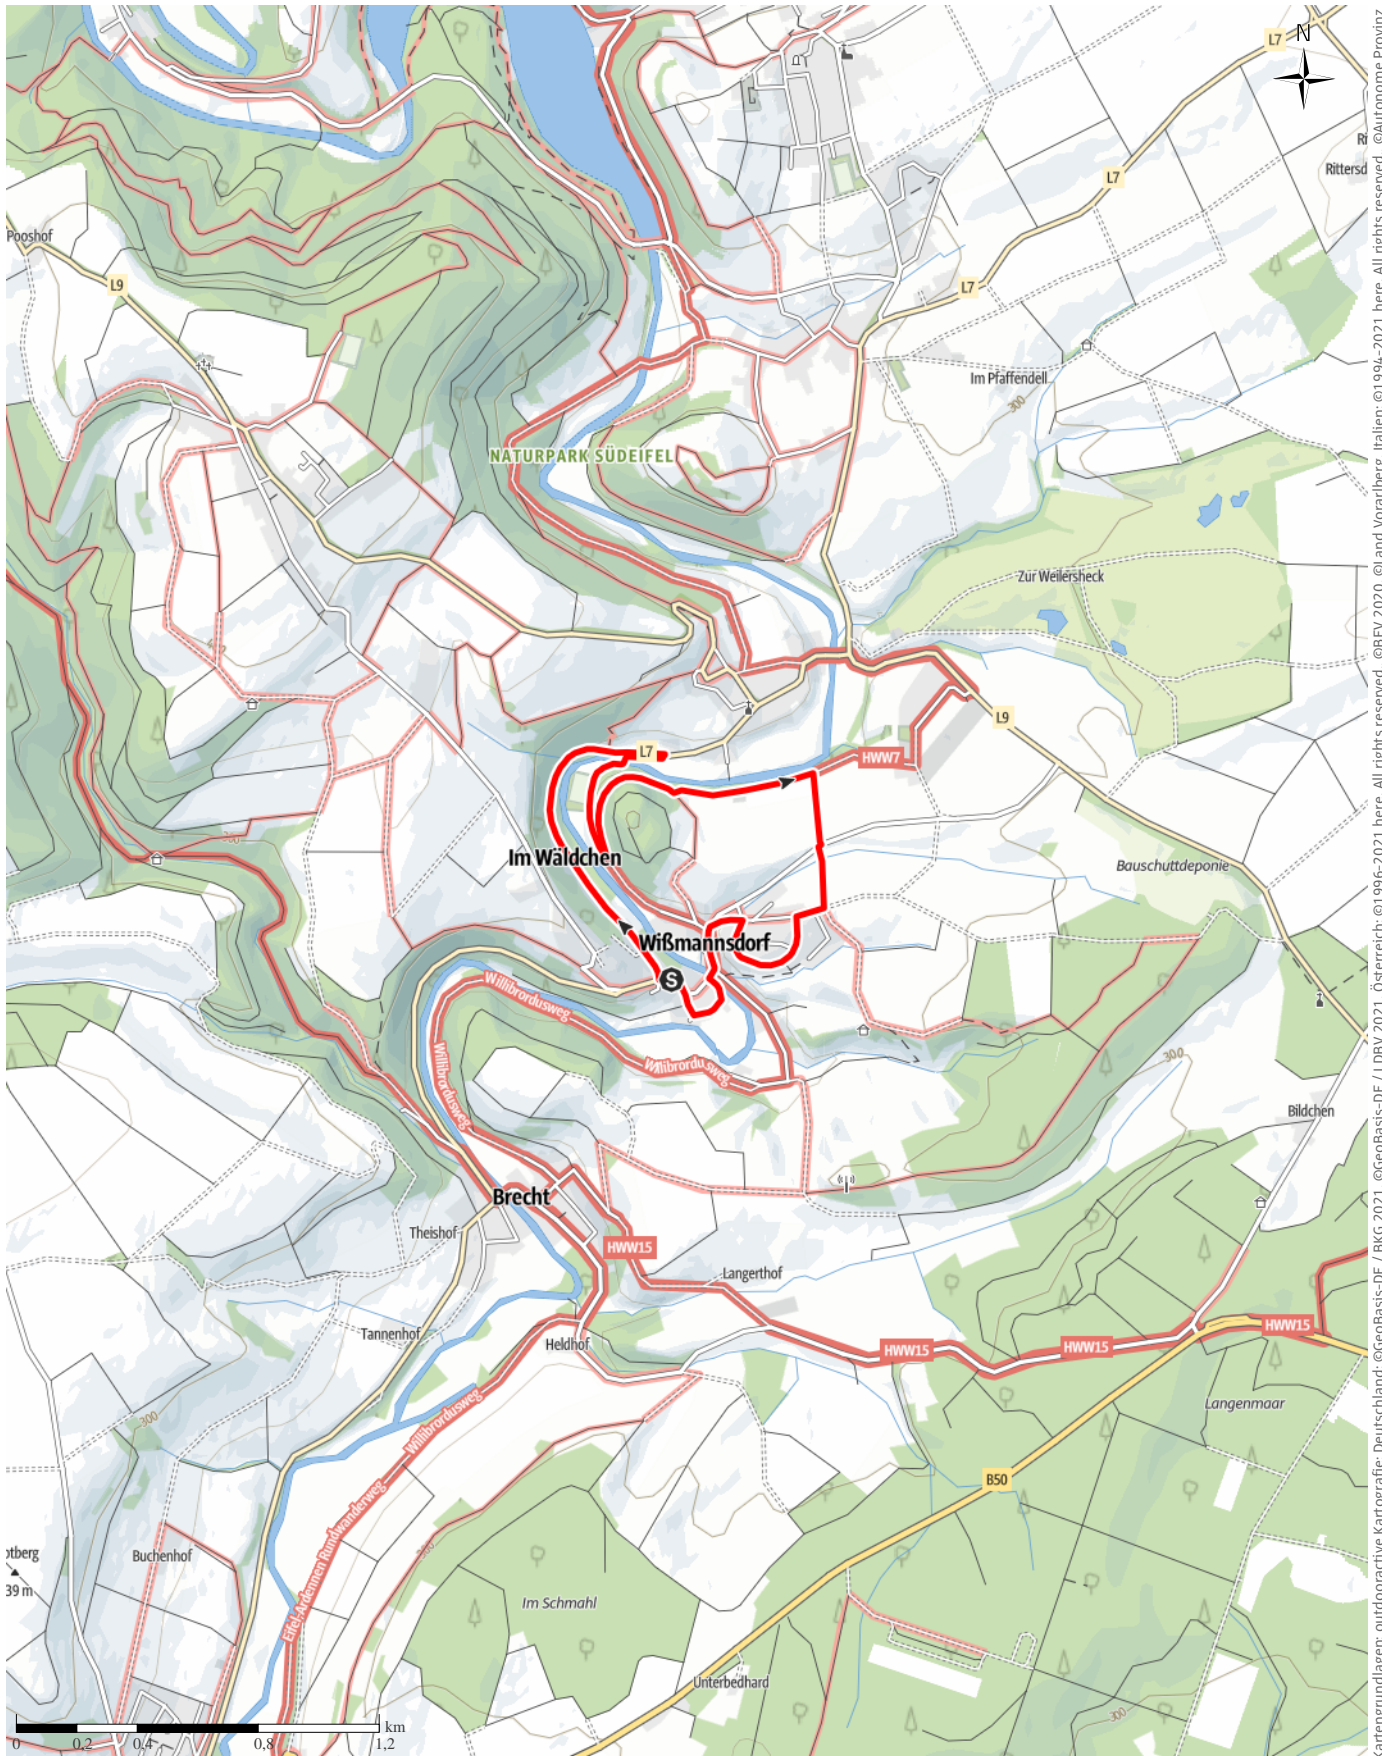

Wanderkarte Ferienregion Bitburger Land - Wißmannsdorf 1

↔ 4,5 km

🕒 1:15 h

⬆️ 70 m

⬆️ 71 m

Schwierigkeit -

Kartengrundlagen: outdooractive Kartografie; Deutschland: ©GeoBasis-DE / BKG 2021, ©GeoBasis-DE / LDBV 2021, Österreich: ©1996-2021 here, All rights reserved, ©BBEV 2020, ©BBEV 2020, Italien: ©1994-2021 here, All rights reserved, ©Autonome Provinz Bozen – Südtirol – Abteilung Natur, Landschaft und Raumentwicklung, © Cartago S.R.L. Kartengrundlagen: outdooractive Kartografie; ©OpenStreetMap (www.openstreetmap.org)