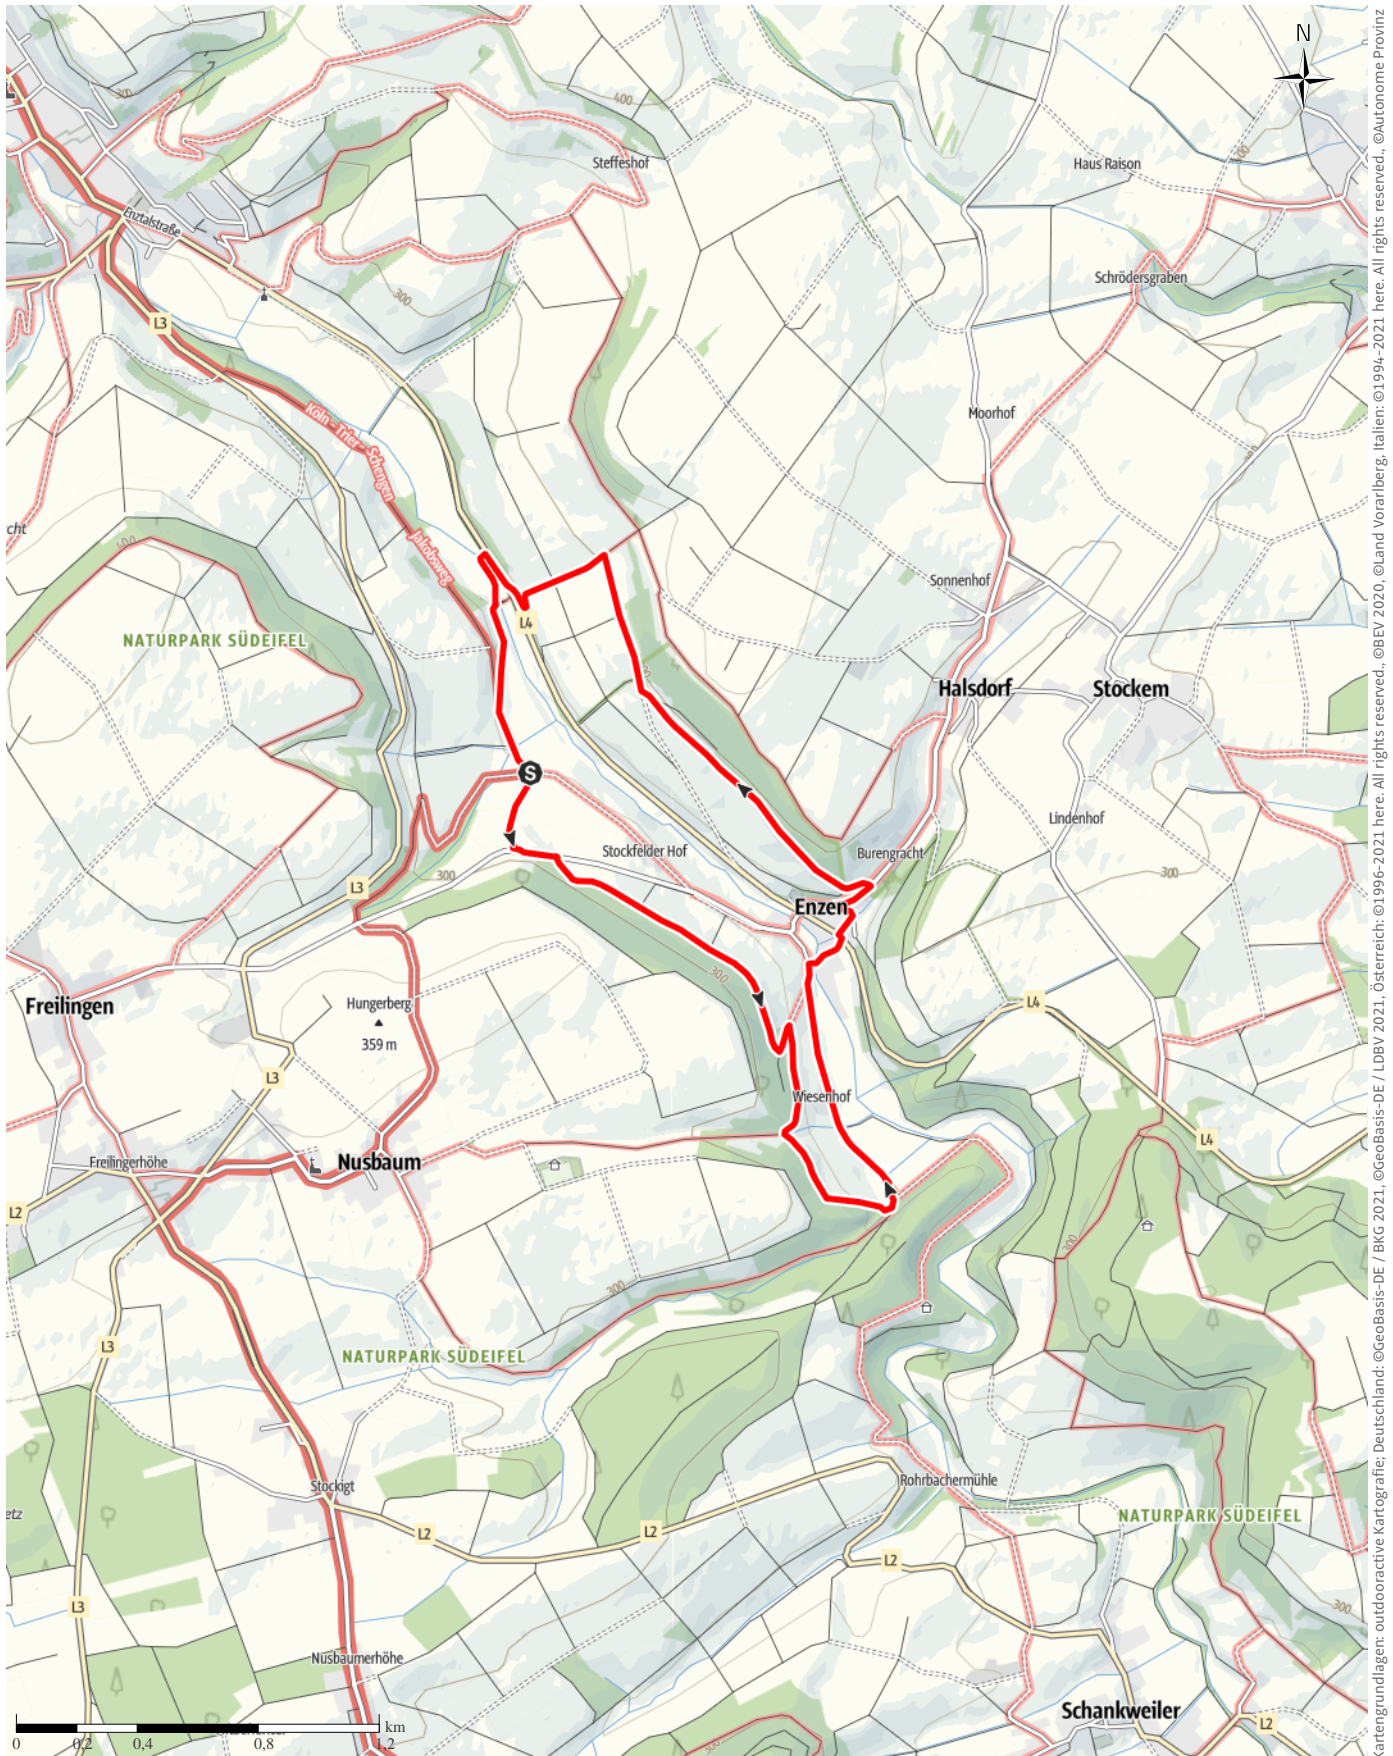

Enzen "Enztalblickweg"

↔ 6,8 km

🕒 1:55 h

▲ 130 m

▼ 130 m

Schwierigkeit -

Kartengrundlagen: outdooractive Kartografie; Deutschland: ©GeoBasis-DE / BKG 2021, ©GeoBasis-DE / LDBV 2021, Österreich: ©1996-2021 here, All rights reserved. ©BBV 2020, ©Land Vorarlberg, Italien: ©1994-2021 here, All rights reserved. ©Autonome Provinz Bozen – Südtirol – Abteilung Natur, Landschaft und Raumentwicklung, © Cartago S.R.L. Kartengrundlagen: outdooractive Kartografie; ©OpenStreetMap (www.openstreetmap.org)