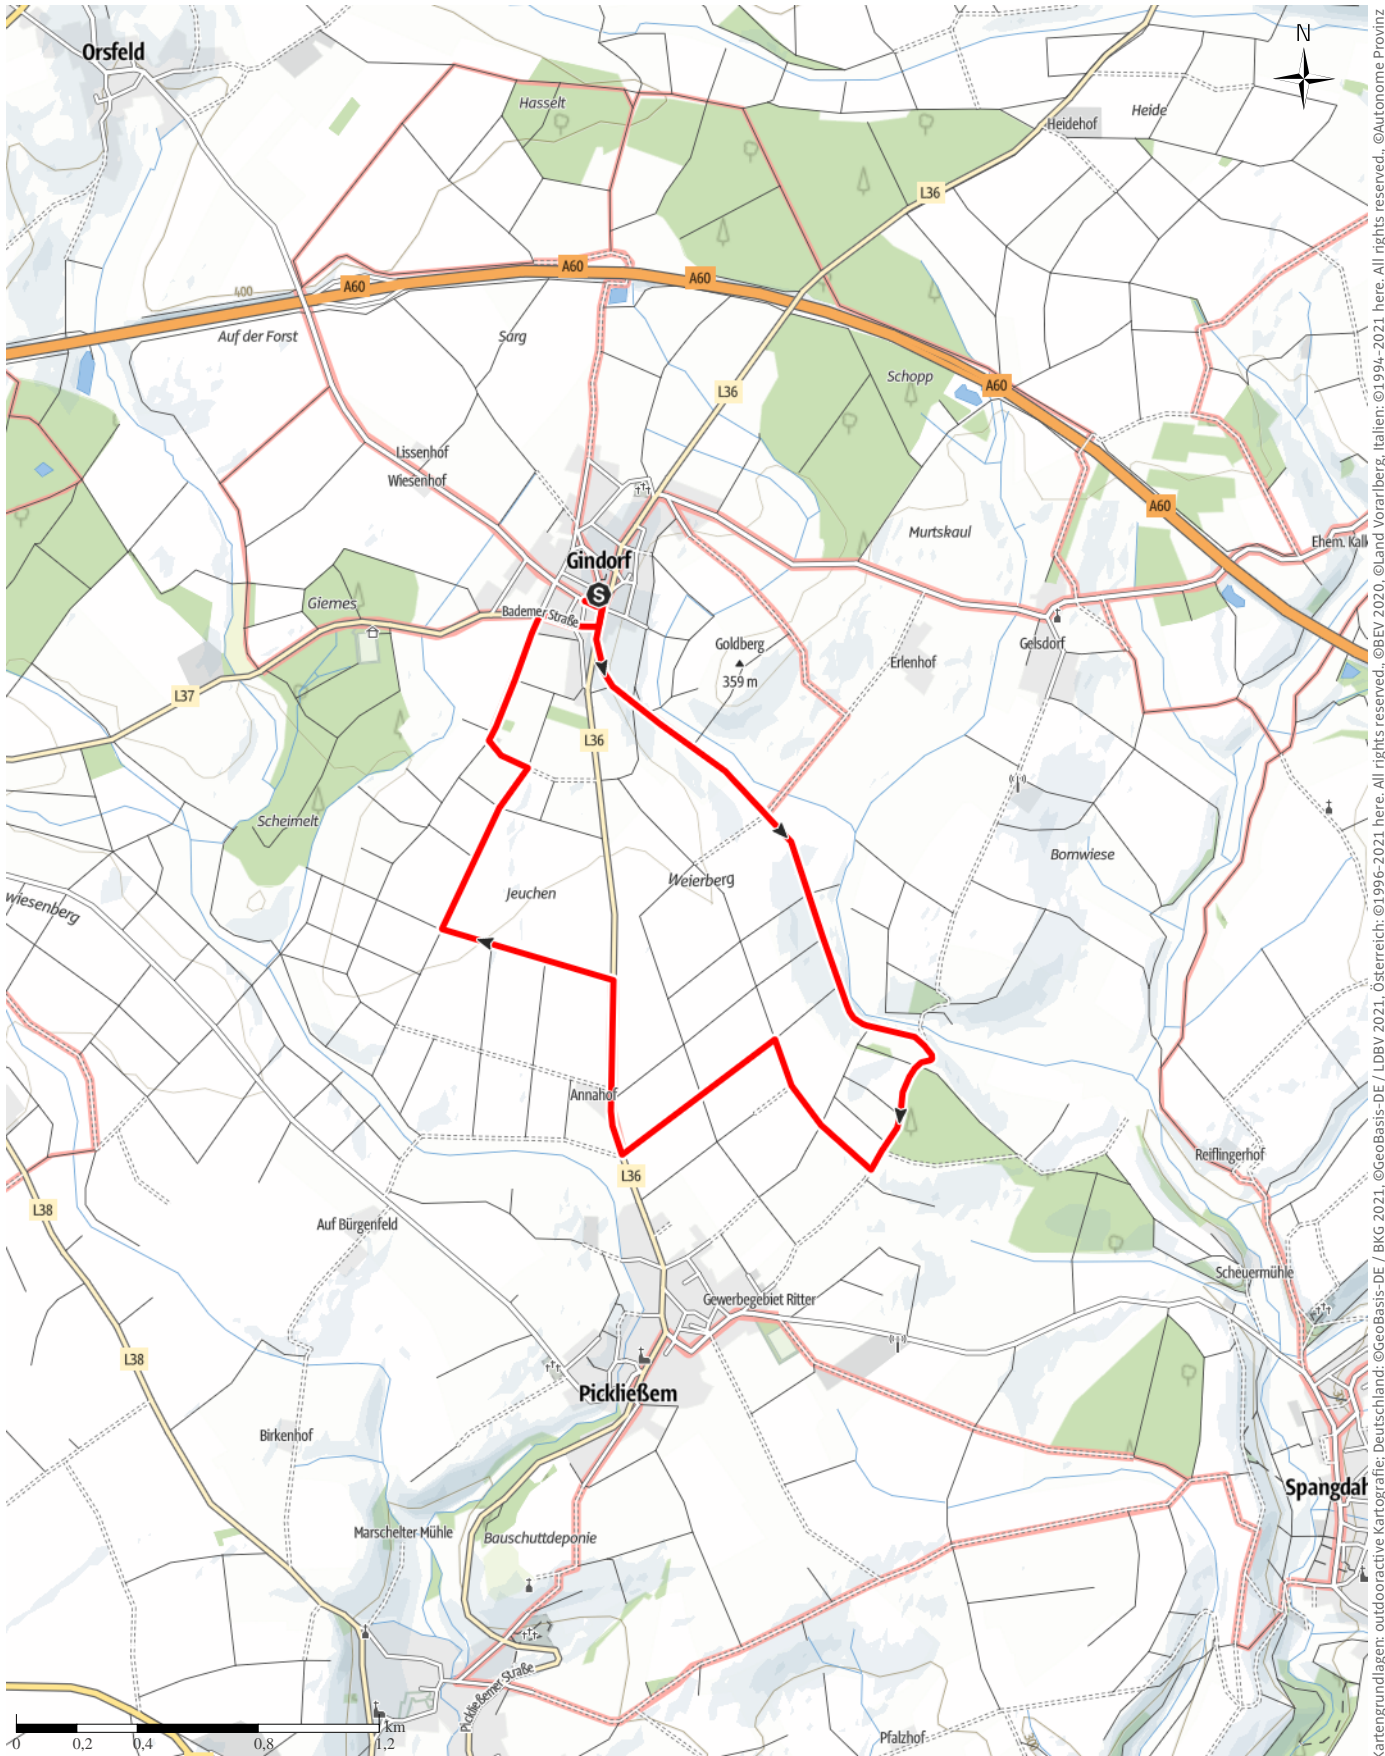

Gindorf G3

↔ 6,5 km

🕒 1:40 h

⬆️ 49 m

⬆️ 49 m

Schwierigkeit -

Kartengrundlagen: outdooractive Kartografie; Deutschland: ©GeoBasis-DE / BKG 2021, ©GeoBasis-DE / LDBV 2021, Österreich: ©1996-2021 here, All rights reserved, ©BBE 2020, ©Land Vorarlberg, Italien: ©1994-2021 here, All rights reserved, ©Autonome Provinz Bozen – Südtirol – Abteilung Natur, Landschaft und Raumentwicklung, ©Cartago S.R.L. Kartengrundlagen: outdooractive Kartografie; ©OpenStreetMap (www.openstreetmap.org)