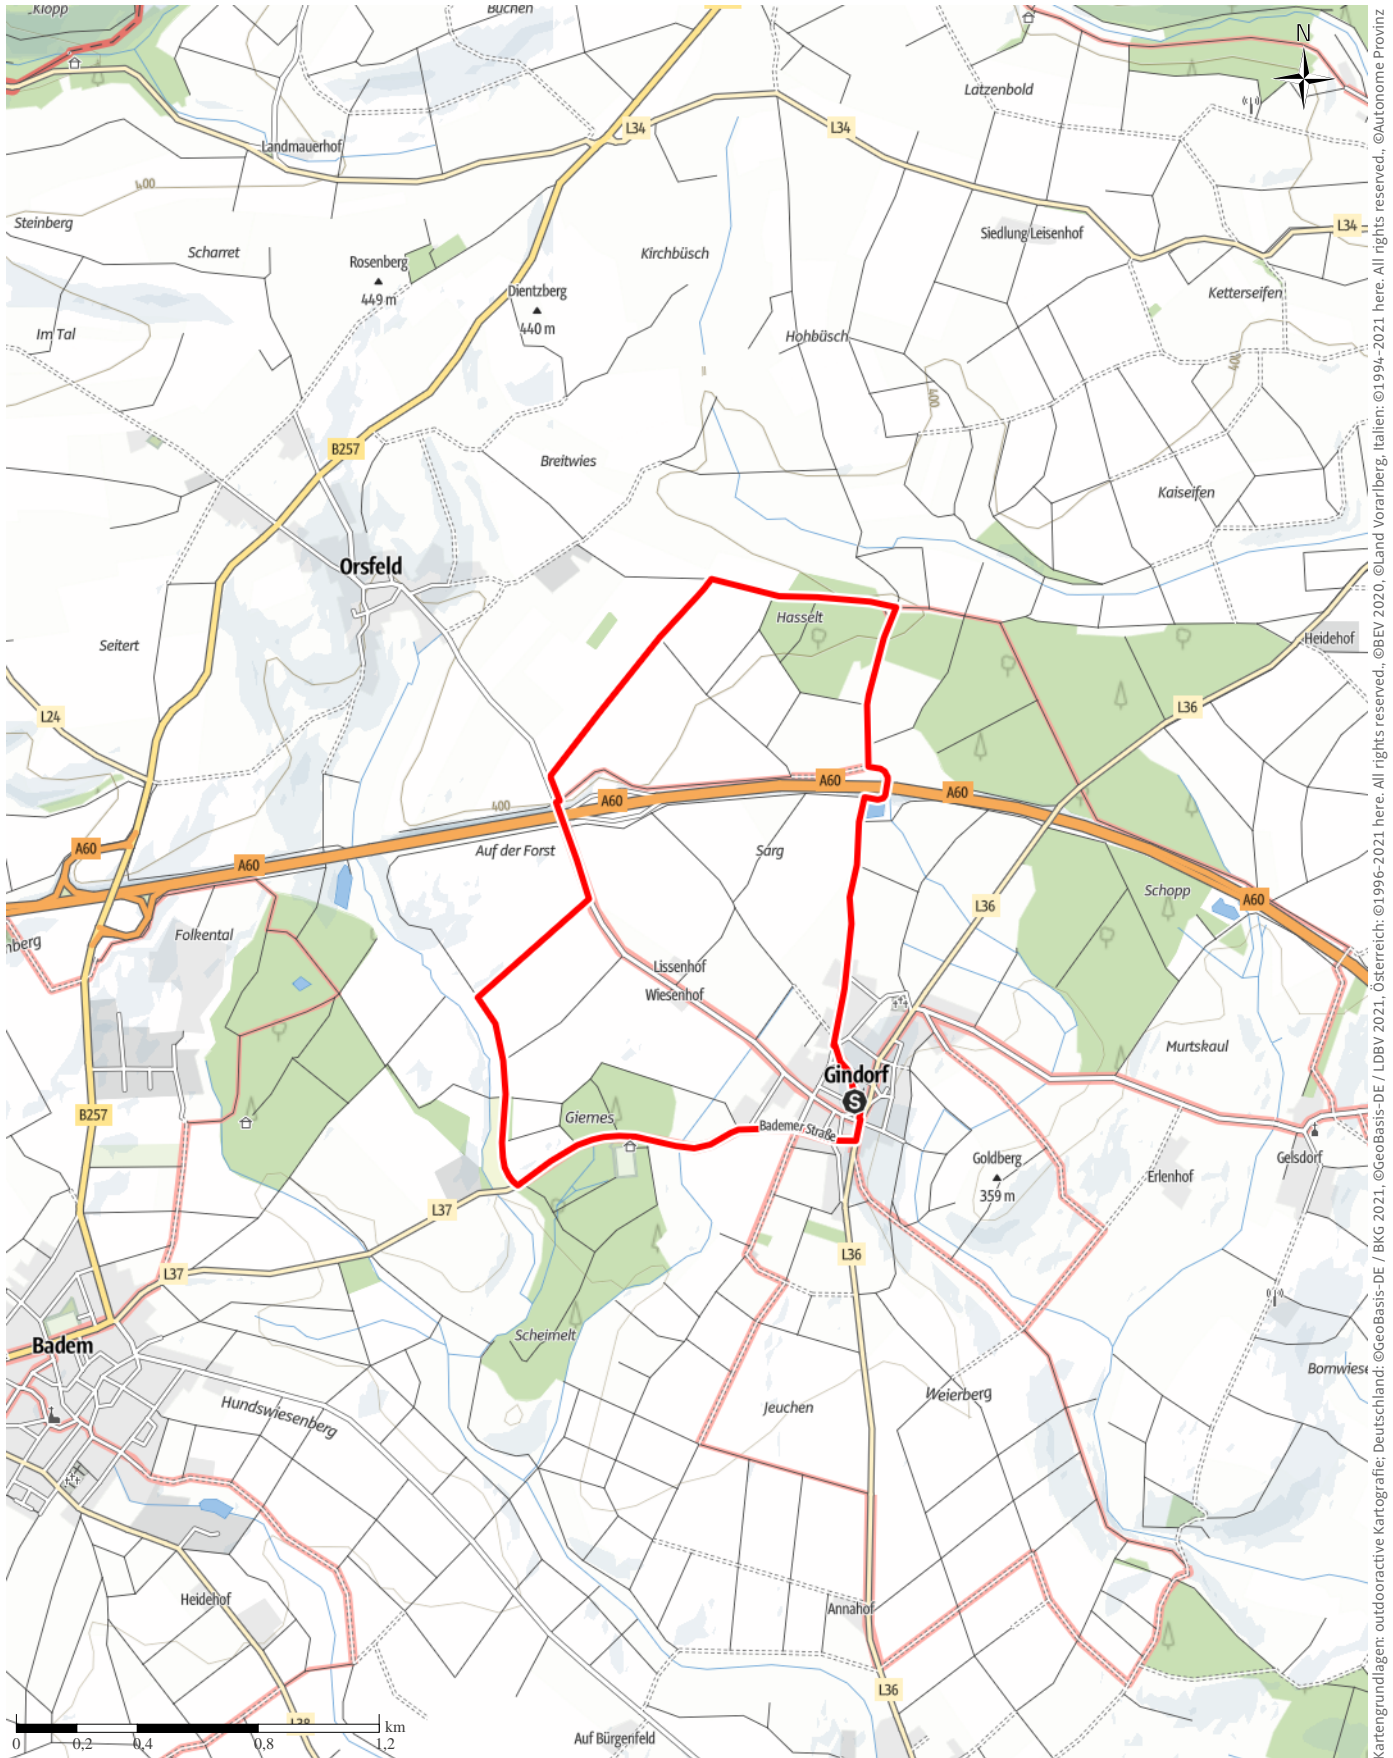

# Gindorf G2

↔ 6,3 km

🕒 1:35 h

⬆️ 67 m

⬆️ 67 m

Schwierigkeit -

Kartengrundlagen: outdooractive Kartografie; Deutschland: ©GeoBasis-DE / BKG 2021, ©GeoBasis-DE / LDBV 2021, Österreich: ©1996-2021 here. All rights reserved. ©BBEV 2020, ©Land Vorarlberg, Italien: ©1994-2021 here. All rights reserved. ©Autonome Provinz Bozen – Südtirol – Abteilung Natur, Landschaft und Raumentwicklung, ©Cartago S.R.L. Kartengrundlagen: outdooractive Kartografie; ©OpenStreetMap (www.openstreetmap.org)