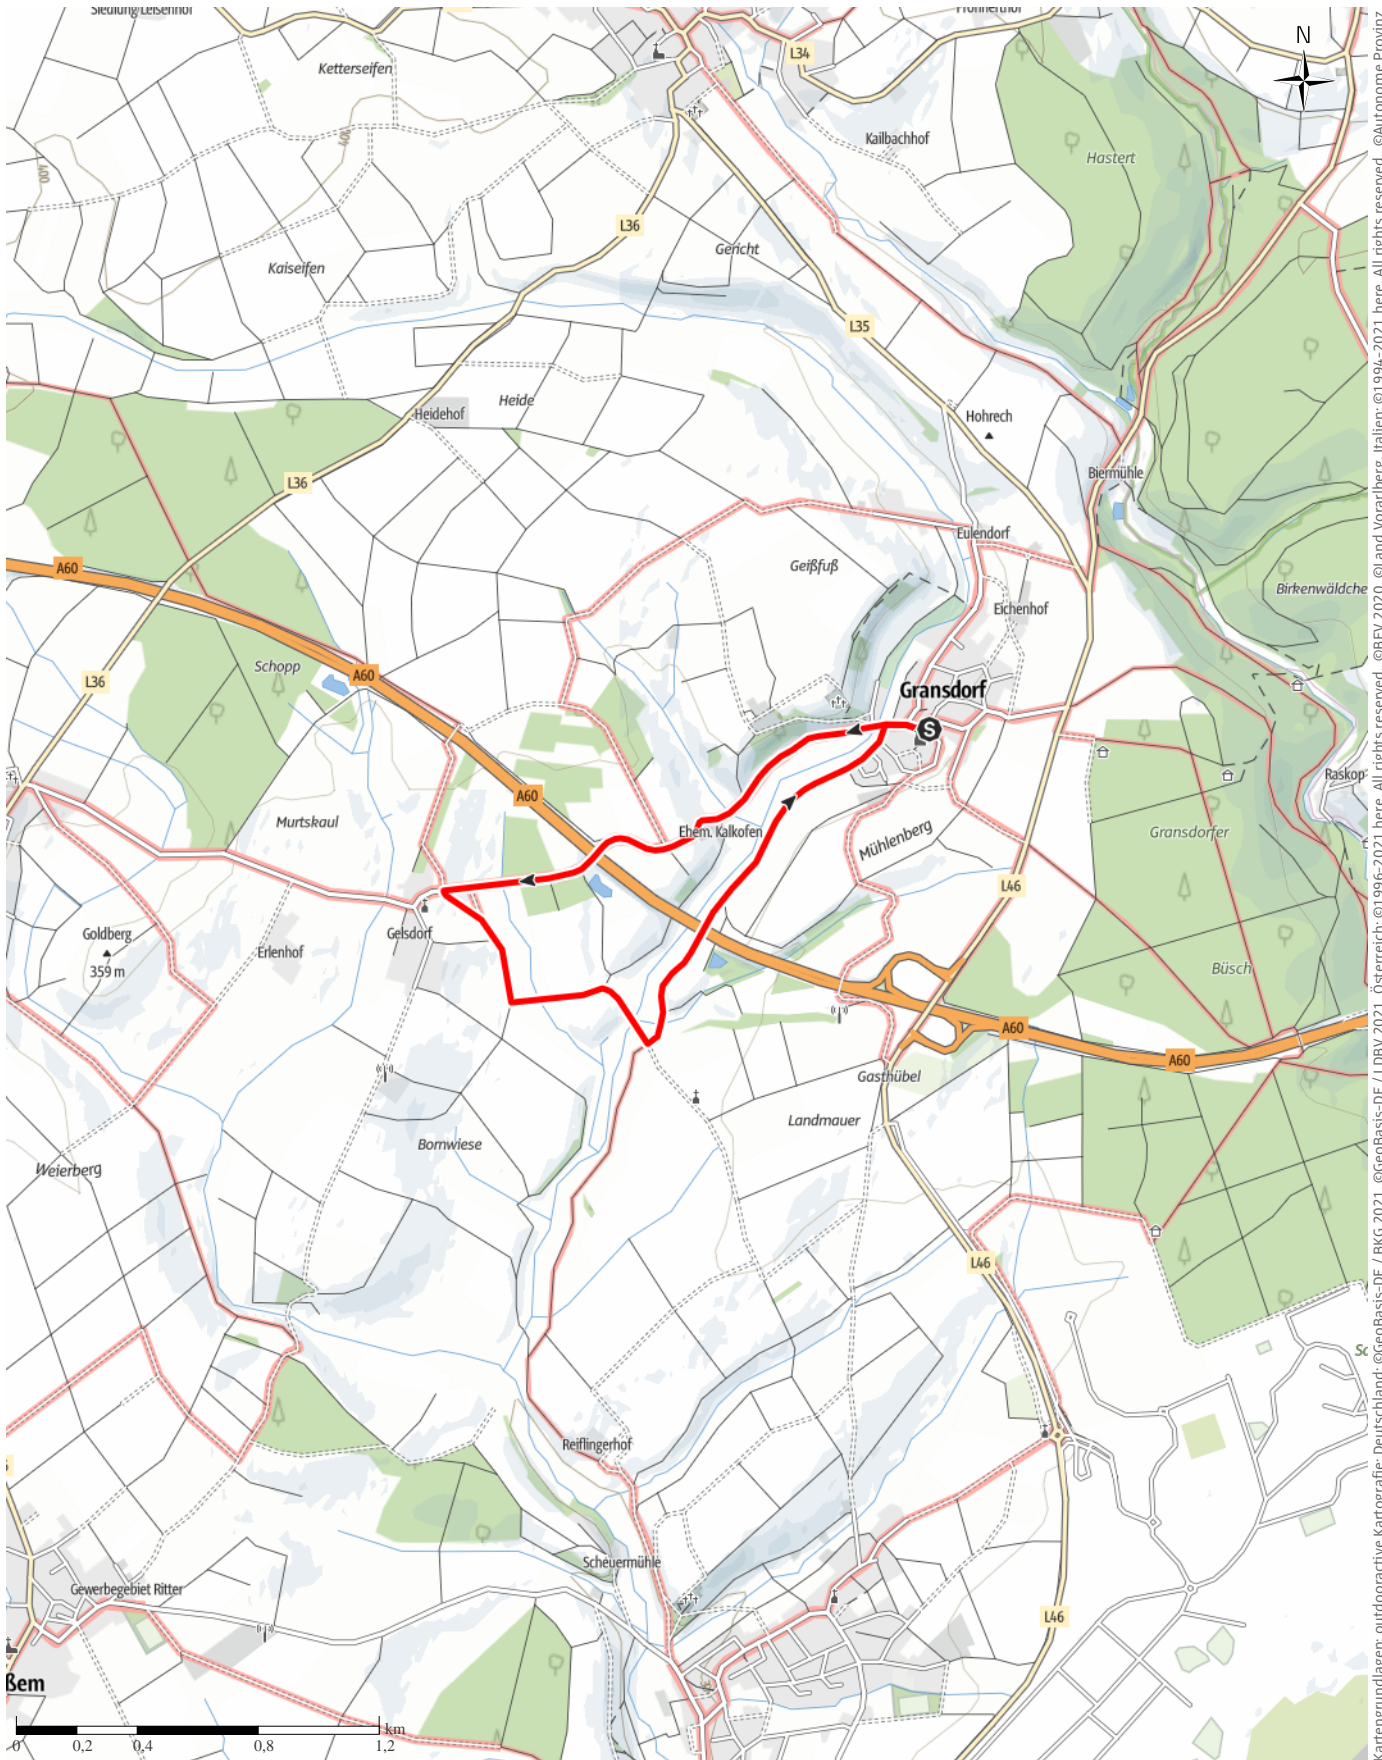

G 7 Gransdorf NEU

← 4,4 km

🕒 1:10 h

▲ 40 m

▼ 27 m

Schwierigkeit -

Kartengrundlagen: outdooractive Kartografie; Deutschland: ©GeoBasis-DE / BKG 2021, ©GeoBasis-DE / LDV 2021, Österreich: ©BBV 2020, ©Land Vorarlberg, Italien: ©1994-2021 here. All rights reserved. ©Autonome Provinz Bozen – Südtirol – Abteilung Natur, Landschaft und Raumentwicklung, ©Cartago S.R.L. Kartengrundlagen: outdooractive Kartografie; ©OpenStreetMap (www.openstreetmap.org)