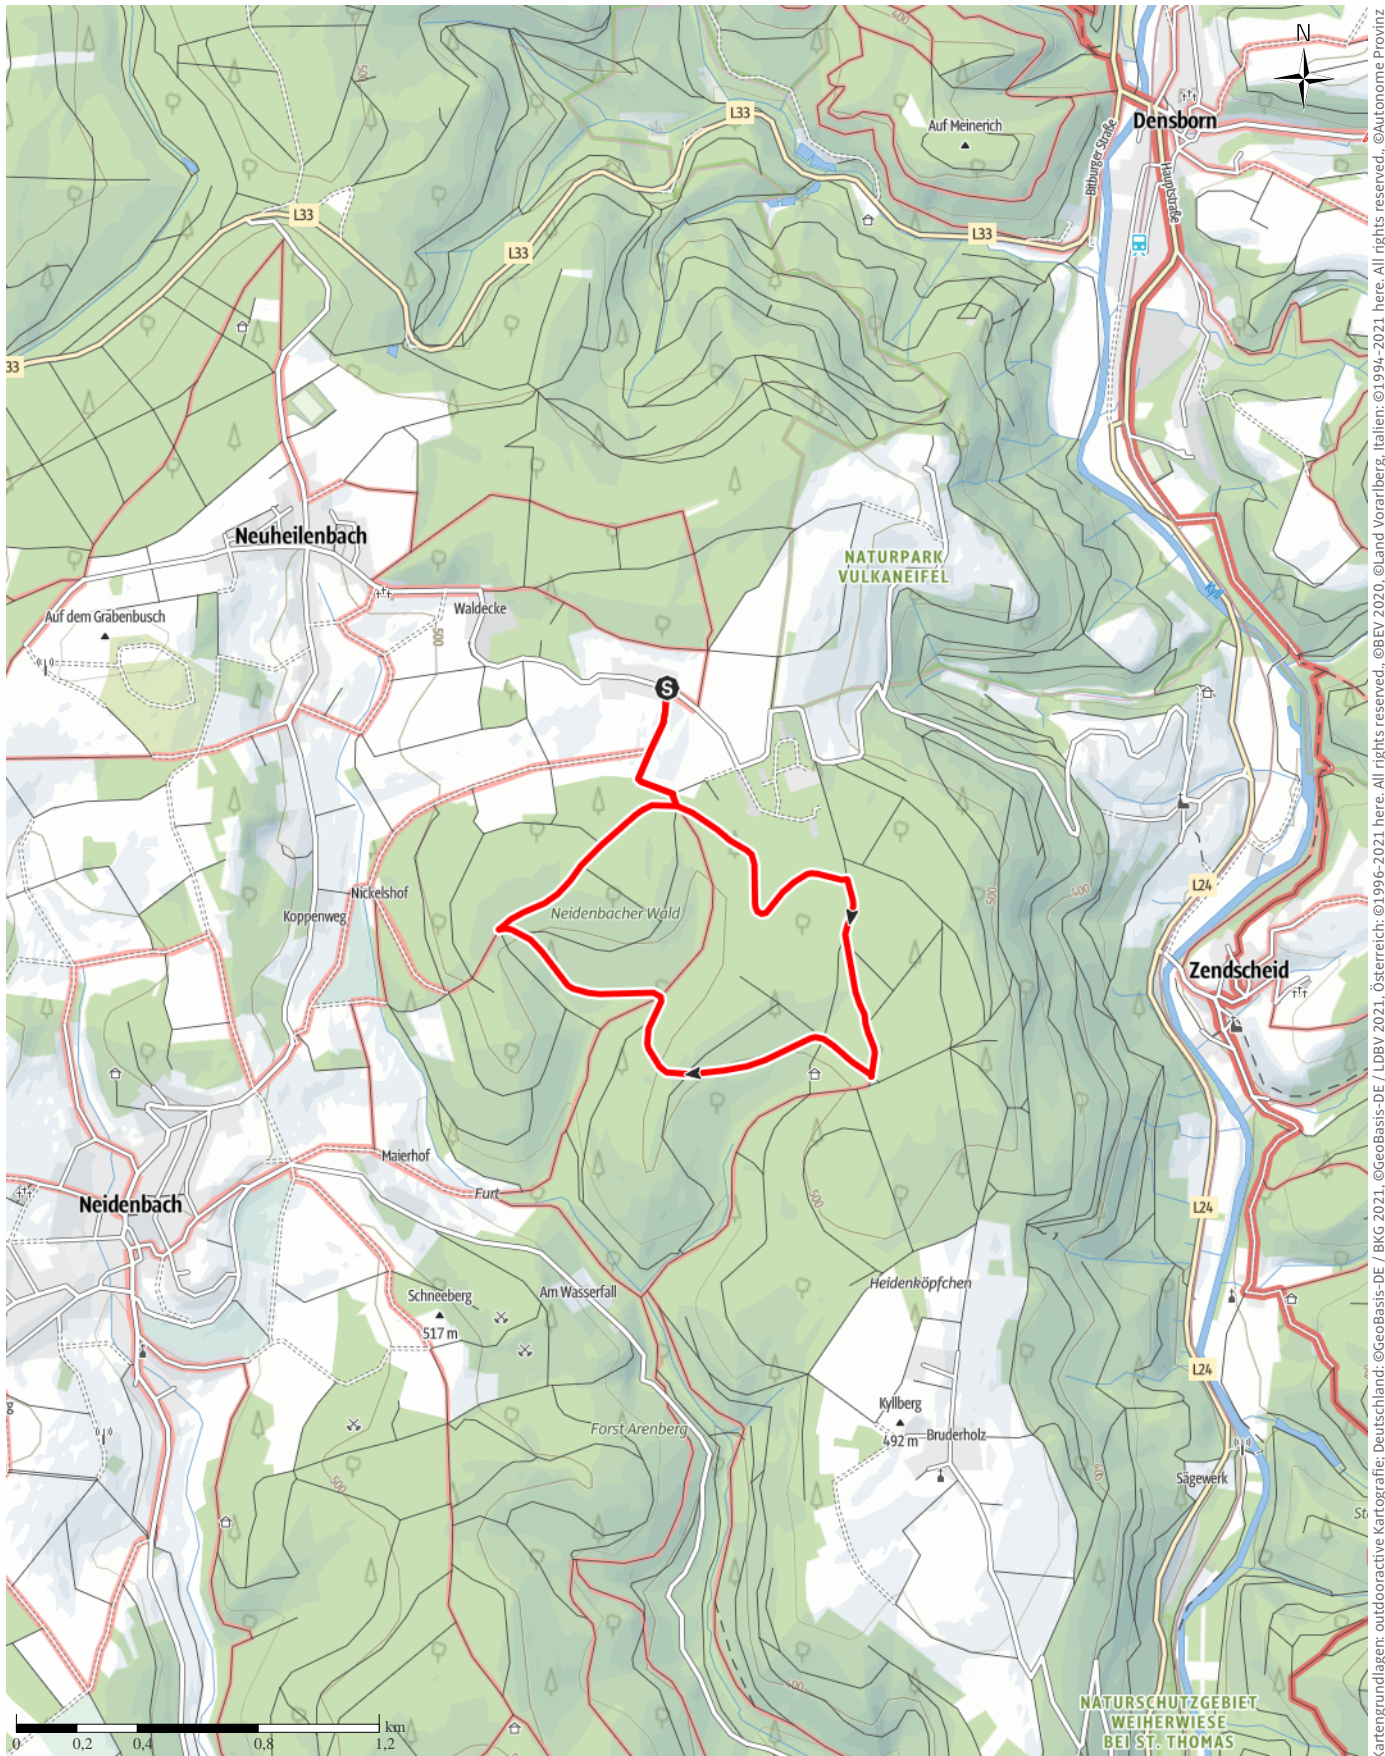

# Wanderweg Neidenbach - Erntehof E 2

← 5 km

🕒 1:20 h

⬆️ 57 m

⬆️ 57 m

Schwierigkeit -

Kartengrundlagen: outdooractive Kartografie; Deutschland: ©GeoBasis-DE / BKG 2021, ©GeoBasis-DE / LDBV 2021, Österreich: ©1996-2021 here, All rights reserved, ©BBV 2020, ©Land Vorarlberg, Italien: ©1994-2021 here, All rights reserved, ©Autonome Provinz Bozen – Südtirol – Abteilung Natur, Landschaft und Raumentwicklung, © Cartago S.R.L. Kartengrundlagen: outdooractive Kartografie; ©OpenStreetMap (www.openstreetmap.org)